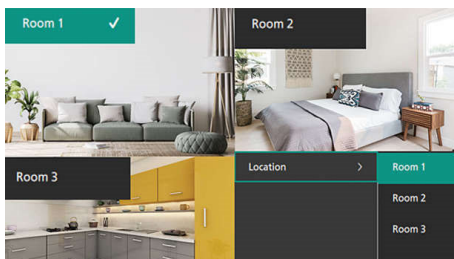

Kamerbeheer

Met onze nieuwe Kamerbeheer-functie kunt u moeiteloos maximaal drie verschillende kamerparameters instellen en opslaan. U hoeft niet langer uw projector steeds opnieuw te configureren wanneer u van uw woonkamer naar uw slaapkamer overschakelt. Geniet van naadloze overgangen tussen uw favoriete ruimten, zodat u minder tijd kwijt bent aan het prutsen met instellingen en meer tijd hebt om te genieten van het entertainment. Schroef voor bevestiging aan het plafond wordt meegeleverd.