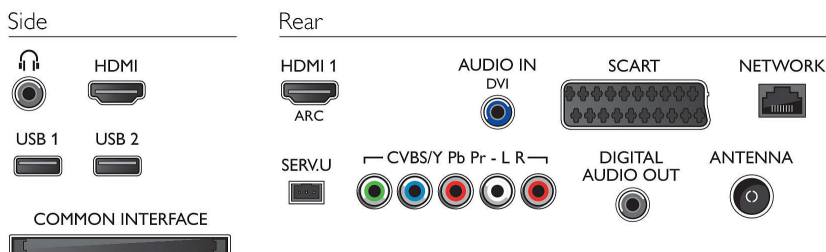

Tápellátás

- Hálózati tápellátás: 220 - 240 V AC, 50/60 Hz
- Környezeti hőmérséklet: 5 °C-tól 35 °C-ig
- Fogyasztás készenléti üzemmódban: $0,3\text{ W}$
- Energiacímke-osztály: A
- EU energiacímke szerinti teljesítmény: 36 W
- Energiamegtakarítási funkciók: Automatikusan kikapcsoló időzítő, Eco mód, Kép némítása (rádióhoz)
- Energiafogyasztás kikapcsolt módban: $0,3$
- Éves energiafogyasztás: 53 kWh

Tartozékok

- Mellékelt tartozékok: Távvezérlő, 2 db AAA elem, Hálózati tápkábel, Gyors üzembe helyezési útmutató, Jogi és biztonsági brosúra, Garancialevél
- Opcionális tartozékok: Philips PTA317 TV-kamera, PTA128 vezeték nélküli adapter

Méretetek

- Készülék szélessége: 738 mm
- Készülék magassága: 450,8 mm
- Készülék mélysége: 64,9 mm
- Termék tömege: 6,26 kg
- Készülék szélessége (állvánnyal együtt): 738 mm
- Készülék magassága (állvánnyal együtt): 496 mm
- Készülék mélysége (állvánnyal együtt): 196 mm
- Termék tömege (+állvány): 6,99 kg
- Doboz szélessége: 800 mm
- Doboz magassága: 560 mm
- Doboz mélysége: 150 mm
- Tömeg, a csomagolással együtt: 9,51 kg
- Kompatibilis fali tartó: 100 x 100 mm

Kiadás dátuma
2023-10-08

Verzió: 4.0.3

EAN: 87 12581 66886 0

© 2023 Koninklijke Philips N.V.
Minden jog fenntartva.

A műszaki adatok előzetes figyelmeztetés nélkül változhatnak. Minden védjegy a Koninklijke Philips N.V. céget, vagy az illető jogtulajdonost illeti

www.philips.com

* A MyRemote alkalmazás és a kapcsolódó funkciók a TV-modellek és országok, valamint az intelligens készülékek és operációs rendszereik függvényében változhatnak. További részletek: www.philips.com/TV.

* A csatlakoztathatóság a Wi-Fi Miracast tanúsítvány Android 4.2 vagy későbbi függvénye. További részletekért tájékozódjon készüléke dokumentációjából.

* Smart TV alkalmazással kapcsolatban látogassa meg a www.philips.com/TV weboldalt az Ön országában kínált szolgáltatások áttekintéséhez

* USB felvételt csak digitális csatornákról készíthető, és előfordulhat, hogy a felvételeket korlátozza a műsorszórás másolásvédelme (CI+). Az egyes országokra és csatornákra eltérő korlátozások vonatkozhatnak.

* A Philips TV-kamera (PTA317) külön kapható.

* A TV támogatja a „Free to air” műsorok DVB vételét. Előfordulhat, hogy egyes DVB szolgáltatásokat nem támogat. Erre vonatkozó fríszített lista a Philips támogatási weboldal FAQ (GYIK) részében található. Egyes szolgáltatások esetében az elérés feltételes vagy előfizetéshez kötött. További információért forduljon a szolgáltatójához.

* A HbbTV-hez, a Multiroom klienshez és kiszolgálóhoz, a Netflixhez és a MyRemote alkalmazáshoz szoftverfríszítés szükséges.

* Éves energiafogyasztás kWh-ban - a televízió 365 napon át tartó, napi 4 órányi működtetéséhez szükséges áramfogyasztást alapul véve. A tényleges energiafogyasztás a televízió használati módjától függ.

* Az elektronikus műsorfüzet (EPG) és a tényleges megtekinthetőség (legfeljebb 8 napig) ország- és szolgáltatófüggő.