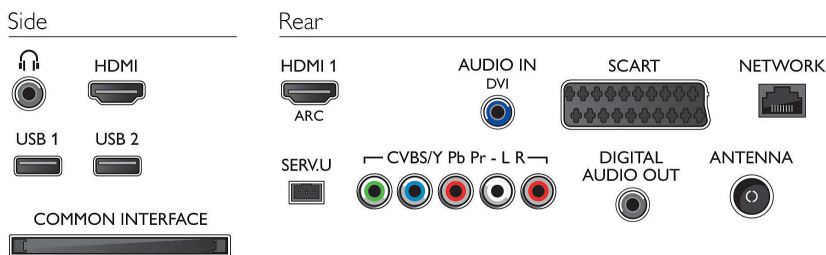

Snaga

- Mrežno napajanje: 220 - 240 V, 50/60 Hz
- Temperatura okoline: 5 °C do 35 °C
- Potrošnja energije u stanju pripravnosti: $\leq 0,3\text{ W}$
- Energetska klasa: A
- EU energetska oznaka, snaga: 57 W
- Značajke za uštedu energije: Programiranje automatskog isključivanja, Eco način rada, Slika bez zvuka (za radio)
- Potrošnja energije isključenog uređaja: $\leq 0,3\text{ W}$
- Godišnja potrošnja energije: 83 kWh

Dodatna oprema

- Dodatna oprema u kompletu: Daljinski upravljač, 2 x AAA baterije, Kabel za napajanje, Kratke upute za korisnike, Brošura s pravnim i sigurnosnim

- informacijama, Jamstveni list
- Dodatna oprema (opcija): TV kamera tvrtke Philips PTA317, Bežični adapter PTA128

Dimenzije

- Širina uređaja: 972 mm
- Visina uređaja: 583 mm
- Dubina uređaja: 64,7 mm
- Masa proizvoda: 10,9 kg
- Širina uređaja (s postoljem): 972 mm
- Visina uređaja (s postoljem): 631 mm
- Dubina uređaja (s postoljem): 250 mm
- Masa uređaja (+ postolje): 12,9 kg
- Širina kutije: 1065 mm
- Visina kutije: 680 mm
- Dubina kutije: 150 mm
- Masa zajedno s ambalažom: 15,4 kg
- Kompatibilni nosač: 200 x 200 mm

Datum izdavanja
2023-10-08

Verzija: 4.0.2

EAN: 87 12581 66882 2

© 2023 Koninklijke Philips N.V.
Sva prava pridržana.

Specifikacije su podložne promjeni bez prethodne obavijesti. Trgovačke marke su u vlasništvu tvrtke Koninklijke Philips N.V. ili njihovih odgovarajućih vlasnika.

www.philips.com

* Aplikacija MyRemote i vezane funkcije razlikuju se ovisno o modelu televizora i državi, kao i o modelu i operacijskom sustavu pametnog uređaja. Više informacija potražite na web-stranici: www.philips.com/TV.

* Kompatibilnost ovisi o wifi miracast certifikatu za Android 4.2 ili noviju verziju. Više informacija potražite u dokumentaciji uređaja.

* Kako biste saznali koje se usluge nude za smart TV aplikacije u vašoj državi, posjetite www.philips.com/TV

* USB snimanje vrijedi samo za digitalne kanale, snimanje može biti ograničeno zakonima o zaštiti od kopiranja emitiranih sadržaja (CI+). Mogu vrijediti ograničenja vezana uz državu ili kanal.

* TV kamera tvrtke Philips (PTA317) prodaje se zasebno.

* Televizor podržava DVB prijem za besplatne kanale. Određeni DVB davatelji sadržaja možda nisu podržani. U odjeljku s najčešćim pitanjima na Philips web-mjestu za podršku možete pronaći ažurirani popis. Neki davatelji sadržaja zahtijevaju uvjetni pristup (Conditional Access) i pretplatu. Dodatne informacije zatražite od svog davatelja sadržaja.

* HbbTV, Multiroom klijent i poslužitelj, Netflix i aplikacija myRemote zahtijevaju nadogradnju softvera.

* Potrošnja energije izražena u kWh godišnje, na temelju potrošnje energije televizora koji radi 4 sata dnevno 365 dana. Stvarna potrošnja energije ovisit će o načinu korištenja televizora.

* Elektronički vodič kroz programe i stvarna vidljivost (do 8 dana) ovisi o državi i operateru.