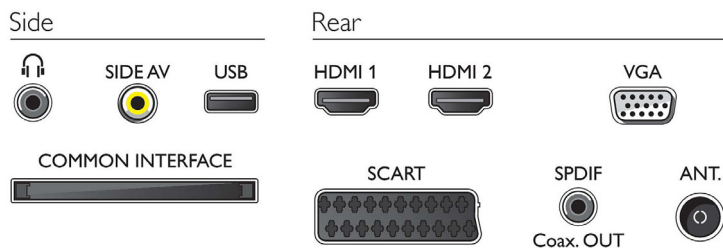

- Broj AV priključaka: 1
- Broj HDMI veza: 2
- Broj Scart ulaza (RGB/CVBS): 1
- Broj USB ulaza: 1
- Ostali priključci: CI+1.3 certifikat, Antena IEC75, Common Interface Plus (CI+), Izlaz za slušalice, Ulaz za računalo VGA + L/D audio ulaz, Digitalni audio izlaz (koaksijalni)

Snaga

- Mrežno napajanje: 220 - 240 V, 50/60 Hz
- Temperatura okoline: 5 °C do 35 °C
- Potrošnja energije u stanju pripravnosti: $\leq 0,3\text{ W}$
- Energetska klasa: A
- EU energetska oznaka, snaga: 41 W
- Značajke za uštedu energije: Programiranje automatskog isključivanja, Eco način rada, Senzor osvijetljenja, Slika bez zvuka (za radio)
- Potrošnja energije isključenog uređaja: $\leq 0,3$
- Godišnja potrošnja energije: 59 kWh/h

Dotatna oprema

- Dodatna oprema u kompletu: Daljinski upravljač, 2 x AAA baterije, Stalak za stol, Kratke upute za korisnike, Jamstveni list, Kabel za bočni AV priključak, Korisnički priručnik, Brošura s pravnim i sigurnosnim informacijama

Dimenzije

- Širina uređaja: 744 mm
- Visina uređaja: 451 mm
- Dubina uređaja: 90 mm
- Masa proizvoda: 6,3 kg
- Širina uređaja (s postoljem): 744 mm
- Visina uređaja (s postoljem): 494 mm
- Dubina uređaja (s postoljem): 185 mm
- Masa uređaja (+ postolje): 6,9 kg
- Širina kutije: 915 mm
- Visina kutije: 585 mm
- Dubina kutije: 145 mm
- Masa zajedno s ambalažom: 9,5 kg
- Kompatibilan s nosačem za montažu na zid: 200 x 100 mm

Datum izdavanja
2023-10-08

Verzija: 11.0.7

EAN: 87 12581 66813 6

© 2023 Koninklijke Philips N.V.
Sva prava pridržana.

Specifikacije su podložne promjeni bez prethodne obavijesti. Trgovačke marke su u vlasništvu tvrtke Koninklijke Philips N.V. ili njihovih odgovarajućih vlasnika.

www.philips.com

* USB snimanje vrijedi samo za digitalne kanale, snimanje može biti ograničeno zakonima o zaštiti od kopiranja emitiranih sadržaja (CI+). Mogu vrijediti ograničenja vezana uz državu ili kanal.

* Televizor podržava DVB prijem za besplatne kanale. Određeni DVB davatelji sadržaja možda nisu podržani. U odjeljku s najčešćim pitanjima na Philips web-mjestu za podršku možete pronaći ažurirani popis. Neki davatelji sadržaja zahtijevaju uvjetni pristup (Conditional Access) i pretplatu. Dodatne informacije zatražite od svog davatelja sadržaja.

* Potrošnja energije izražena u kWh godišnje, na temelju potrošnje energije televizora koji radi 4 sata dnevno 365 dana. Stvarna potrošnja energije ovisit će o načinu korištenja televizora.

* Elektronički vodič kroz programe i stvarna vidljivost (do 8 dana) ovisi o državi i operateru.