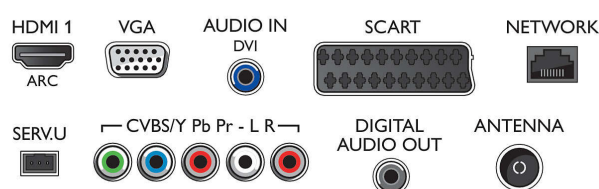

Rear

Publicatiedatum
2023-10-08

Versie: 5.0.3

EAN: 87 12581 67608 7

© 2023 Koninklijke Philips N.V.
Alle rechten voorbehouden.

Specificaties kunnen zonder voorafgaande kennisgeving worden gewijzigd. Handelsmerken zijn het eigendom van Koninklijke Philips N.V. en hun respectieve eigenaren.

www.philips.com

* MyRemote-app en verwante functionaliteiten wisselen per TV-model en land, evenals model smart device en besturingsstelsel. Ga voor meer informatie naar: www.philips.com/TV.

* Compatibiliteit hangt af van Wi-Fi Miracast-certificering in Android 4.2 of hoger. Raadpleeg de handleiding van uw apparaat voor meer informatie.

* Smart TV-app: ga naar www.philips.com/tv voor meer informatie over het serviceaanbod in uw land.

* Alleen opnemen via USB voor digitale kanalen. Opnamen kunnen worden beperkt door een kopieerbeveiliging (CI+). Voor bepaalde landen en kanalen zijn mogelijk beperkingen van toepassing.

* Philips-TV-camera (PTA317) wordt afzonderlijk verkocht.

* De TV biedt ondersteuning voor gratis DVB-uitzendingen. Mogelijk worden bepaalde DVB-aanbieders niet ondersteund. Ga voor een recente lijst met aanbieders naar het gedeelte met veelgestelde vragen van de ondersteuningswebsite van Philips. Voor bepaalde aanbieders zijn voorwaarden en een abonnement vereist. Neem voor meer informatie contact op met uw aanbieder.

* Energieverbruik in kWh per jaar, op basis van het stroomverbruik van de televisie als deze 4 uur per dag, 365 dagen per jaar is ingeschakeld. Het werkelijke energieverbruik hangt af van hoe de televisie wordt gebruikt.

* EPG en actuele gegevens (tot 8 dagen) zijn afhankelijk van land en kabelmaatschappij.