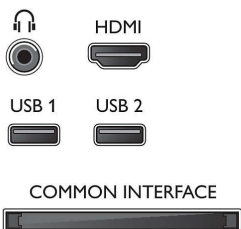

Vermogen

- Netspanning: 220 - 240 V, 50/60 Hz
- Omgevingstemperatuur: 5 °C tot 35 °C
- Stroomverbruik in stand-bystand: $\leq 0,3\text{ W}$
- Energieklasse: A+
- Europees energielabel (vermogen): 21 W
- Functies voor energiebesparing: Timer voor automatisch uitschakelen, Eco-modus, Beeld uit (voor radio)
- Energieverbruik wanneer uitgeschakeld: $\leq 0,3$
- Jaarlijks energieverbruik: 31 kWh

Accessoires

- Meegeleverde accessoires: Afstandsbediening, 2 AAA-batterijen, Tafelstandaard, Voedingskabel,

- Snelstartgids, Brochure met wettelijk verplichte informatie en veiligheidsgegevens, Garantiekaart
- Optionele accessoires: Philips-TV-camera PTA317

Afmetingen

- Breedte van het apparaat: 550 mm
- Hoogte van het apparaat: 346 mm
- Diepte van het apparaat: 53 mm
- Gewicht van het product: 3,5 kg
- Breedte van het apparaat (met standaard): 550 mm
- Hoogte van het apparaat (met standaard): 393 mm
- Diepte van het apparaat (met standaard): 142 mm
- Gewicht (incl. standaard): 3,8 kg
- Breedte van de doos: 685 mm
- Hoogte van de doos: 420 mm
- Diepte van de doos: 114 mm
- Gewicht (incl. verpakking): 5,2 kg
- Compatibele muurbeugel: instelbaar, 200 x 100 mm

Side