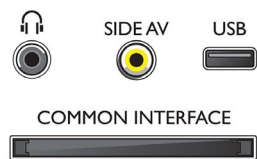

Zvuk

- Izlazna snaga (RMS): 5 W (2 x 2,5 W)
- Napredne značajke zvuka: Automatsko

ujednačavanje jakosti zvuka, Clear Sound, Dinamičko pojačanje basova, Ekvilizator

Mogućnost povezivanja

- Broj AV priključaka: 1
- Broj HDMI veza: 1
- Broj Scart ulaza (RGB/CVBS): 1
- Broj USB ulaza: 1
- Ostali priključci: Antena IEC75, Common Interface Plus (CI+), Digitalni audio izlaz (koaksijalni), Ulaz za računalo VGA + L/D audio ulaz, Izlaz za slušalice

Snaga

- Mrežno napajanje: AC 220 - 240 V, 50-60 Hz
- Temperatura okoline: 5 °C do 35 °C
- Potrošnja energije u stanju pripravnosti: $0,3\text{ W}$
- Energetska klasa: A
- EU energetska oznaka, snaga: 22 W
- Godišnja potrošnja energije: 32 kWh/h

Dodatna oprema

- Dodatna oprema u kompletu: Daljinski upravljač, 2 x AAA baterije, Staljak za stol, Kratke upute za korisnike, Brošura s pravnim i sigurnosnim informacijama, Jamstveni list, Korisnički priručnik

Dimenzije

- Širina uređaja: 516 mm
- Visina uređaja: 317 mm
- Dubina uređaja: 35 mm
- Masa proizvoda: 2,8 kg
- Širina uređaja (s postoljem): 516 mm
- Visina uređaja (s postoljem): 353 mm
- Dubina uređaja (s postoljem): 134 mm
- Masa uređaja (+ postolje): 3 kg
- Širina kutije: 653 mm
- Visina kutije: 410 mm
- Dubina kutije: 120 mm
- Masa zajedno s ambalažom: 6,2 kg
- Kompatibilni nosač: 75 x 75 mm

Side