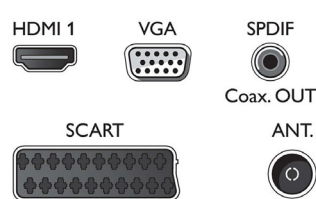

Rear

Datum izdavanja
2023-10-08

Verzija: 6.0.24

EAN: 87 12581 67345 1

© 2023 Koninklijke Philips N.V.
Sva prava pridržana.

Specifikacije su podložne promjeni bez prethodne obavijesti. Trgovačke marke su u vlasništvu tvrtke Koninklijke Philips N.V. ili njihovih odgovarajućih vlasnika.

www.philips.com

* USB snimanje vrijedi samo za digitalne kanale, snimanje može biti ograničeno zakonima o zaštiti od kopiranja emitiranih sadržaja (CI+). Mogu vrijediti ograničenja vezana uz državu ili kanal.

* Televizor podržava DVB prijem za besplatne kanale. Određeni DVB davatelji sadržaja možda nisu podržani. U odjeljku s najčešćim pitanjima na Philips web-mjestu za podršku možete pronaći ažurirani popis. Neki davatelji sadržaja zahtijevaju uvjetni pristup (Conditional Access) i pretplatu. Dodatne informacije zatražite od svog davatelja sadržaja.

* Potrošnja energije izražena u kWh godišnje, na temelju potrošnje energije televizora koji radi 4 sata dnevno 365 dana. Stvarna potrošnja energije ovisi o načinu korištenja televizora.

* Elektronički vodič kroz programe i stvarna vidljivost (do 8 dana) ovisi o državi i operateru.