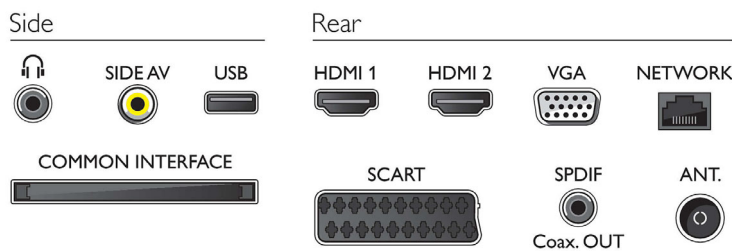

Tápellátás

- Hálózati tápellátás: 220 - 240 V AC, 50/60 Hz
- Környezeti hőmérséklet: 5 °C-tól 35 °C-ig
- Fogyasztás készenléti üzemmódban: $0,3\text{ W}$
- Energiacímke-osztály: A
- EU energiacímke szerinti teljesítmény: 59 W
- Energiamegtakarítási funkciók: Automatikusan kikapcsoló időzítő, Eco mód, Fényérzékelő, Kép némítása (rádióhoz)
- Energiafogyasztás kikapcsolt módban: $0,3$
- Éves energiafogyasztás: 86 kWh

Tartozékok

- Mellékelt tartozékok: Távvezérlő, 2 db AAA elem, Asztali állvány, Gyors üzembe helyezési útmutató, Garancialevél, Oldalsó AV csatlakozókábel, Felhasználói kézikönyv, Jogi és biztonsági brosúra

Méret

- Készülék szélessége: 893 mm
- Készülék magassága: 530 mm
- Készülék mélysége: 76 mm
- Termék tömege: 8,7 kg
- Készülék szélessége (állvánnyal együtt): 893 mm
- Készülék magassága (állvánnyal együtt): 570 mm
- Készülék mélysége (állvánnyal együtt): 220 mm
- Termék tömege (+állvány): 9,5 kg
- Doboz szélessége: 1085 mm
- Doboz magassága: 702 mm
- Doboz mélysége: 175 mm
- Tömeg, a csomagolással együtt: 12,4 kg
- Fali tartóval kompatibilis: 200 x 200 mm

Kiadás dátuma
2023-10-08

Verzió: 7.0.3

EAN: 87 12581 66864 8

© 2023 Koninklijke Philips N.V.
Minden jog fenntartva.

A műszaki adatok előzetes figyelmeztetés nélkül változhatnak. Minden védjegy a Koninklijke Philips N.V. céget, vagy az illető jogtulajdonost illeti

www.philips.com

* USB felvétel csak digitális csatornákról készíthető, és előfordulhat, hogy a felvételeket korlátozza a műsorszórás másolásvédelme (CI+). Az egyes országokra és csatornákra eltérő korlátozások vonatkozhatnak.

* Az eszköz alkalmas a magyarországi földfelszíni, szabad hozzáférésű digitális televíziós műsorszórás vételére.

* Éves energiafogyasztás kWh-ban - a televízió 365 napon át tartó, napi 4 órányi működtetéséhez szükséges áramfogyasztást alapul véve. A tényleges energiafogyasztás a televízió használati módjától függ.

* Az elektronikus műsorfűzet (EPG) és a tényleges megtekinthetőség (legfeljebb 8 napig) ország- és szolgáltatófüggő.