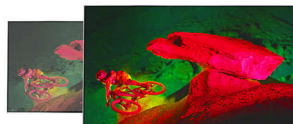

Premium Color

Philips Premium Color kombinira širok spektar boja proširen za 85 % te pokriva 4 bilijuna boja. Zahvaljujući tako bogatoj rezoluciji boja i prekrasno zasićenim bojama, zaboravit ćete da gledate u zaslon.