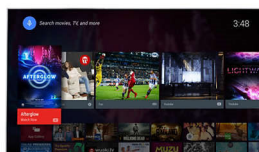

### Četverojezgreni procesor i Android

Četverojezgreni procesor tvrtke Philips u kombinaciji sa snagom koju donosi Android pruža uzbudljiv doživljaj igranja. Sustav Android

na televizoru omogućava vam navigaciju, pokretanje aplikacija i reprodukciju videozapisa na način koji je izuzetno brz, intuitivan i zabavan.