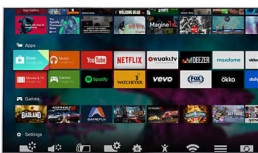

Televizijski sadržaj

Web-trgovina Google Play i galerija aplikacija tvrtke Philips prelaze granice tradicionalnog televizijskog programa kako bi vam stavile na raspolaganje veliku kolekciju filmova, televizijskih emisija, glazbe, aplikacija i igara na mreži. 16 GB proširive memorije znači da imate dovoljno prostora za pohranu svih omiljenih sadržaja i instaliranje još aplikacija.

Pixel Precise Ultra HD

PixelPrecise
ULTRA HD

Ljepota 4K Ultra HD televizora je u mogućnosti uživanja u svakom detalju. Tehnologija Pixel Precise Ultra HD tvrtke Philips pretvara bilo koju ulaznu sliku u zapanjujuću UHD rezoluciju na zaslonu. Uživate u ugađenom i izoštrošenom prikazu pokretne slike te izuzetnom kontrastu. Otkrijte dublje crne, blještave bijele, živopisne boje i prirodne nijanse kože – svaki put i iz bilo kojeg izvora.