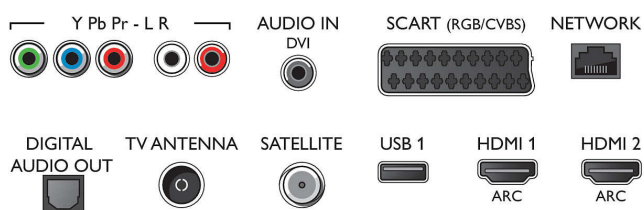

Izuzetno tanki 4K televizor sa sustavom Android TV™
139 cm (55") 4K Ultra HD LED televizor, Četverojezgreni, 16 GB, proširiv, DVB T/C/T2/T2-HD/S/S2

55PUS7181/12

Specifikacije

Ambilight

- Ambilight značajke: Ugrađeni Ambilight+hue, Ambilight Music, Način rada za igre, Mogućnost prilagodbe boji zida, Način rada sa svjetlom za opuštanje
- Ambilight verzija: s 3 strane

Slika/Prikaz

- Omjer širine i visine: 16:9
- Veličina dijagonale zaslona (inč): 55 inča
- Dijagonala zaslona (u cm): 139 cm
- Zaslona: 4K Ultra HD LED

- Rezolucija zaslona: 3840 x 2160
- Svjetlina: 400 cd/m²
- Program za obradu slike: Pixel Precise Ultra HD
- Napredne značajke slike: Micro Dimming Pro, Ultra Resolution, Perfect Natural Motion
- Najveći omjer osvijetljenja: 65 %

Podržana rezolucija zaslona

- Računalni ulazi na HDMI1/2: do 4K UHD 3840 x 2160 pri 60 Hz
- Računalni ulazi na HDMI3/4: do 4K UHD 3840 x 2160 pri 30 Hz, do FHD 1920 x 1080 pri 60 Hz

- Videoulazi na HDMI1/2: do 4K UHD 3840 x 2160 pri 60 Hz
- Videoulazi na HDMI3/4: do FHD 1920 x 1080 pri 60 Hz, do 4K UHD 3840 x 2160 pri 30 Hz

Tjuner / Prijem / Prijenos

- Digitalni televizor: DVB-T/T2/T2-HD/C/S/S2
- Reprodukcijski videozapisi: NTSC, PAL, SECAM
- Podrška za MPEG: MPEG2, MPEG4
- Vodič kroz programe*: Elektronički vodič kroz programe za 8 dana
- Indikator jačine signala

Connections

Side

Rear