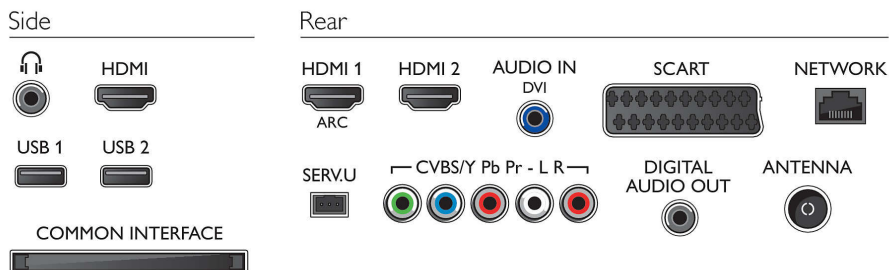

Tápellátás

- Hálózati tápellátás: 220 - 240 V AC, 50/60 Hz
- Környezeti hőmérséklet: 5 °C-tól 35 °C-ig
- Fogyasztás készenléti üzemmódban: $0,3\text{ W}$
- Energiacímke-osztály: A++
- EU energiacímke szerinti teljesítmény: 47 W
- Energiamegtakarítási funkciók: Automatikusan

- kikapcsoló időzítő, Eco mód, Fényérzékelő, Kép némítása (rádióhoz)
- Energiafogyasztás kikapcsolt módban: $0,3\text{ W}$
- Éves energiafogyasztás: 65 kWh

Tartozékok

- Mellékelt tartozékok: 2 db 3D szemüveg, Távvezérlő, 2 db AAA elem, Elforgatható asztali állvány, Hálózati tápkábel, Gyors üzembe helyezési útmutató, Jogi és biztonsági brosúra, Garancialevél
- Opcionális tartozékok: Philips PTA317 TV-kamera, PTA417 3D szemüveg, PTA436 3D szemüveg, készlet játékhöz

Méretek

- Készülék szélessége: 1070 mm
- Készülék magassága: 640 mm
- Készülék mélysége: 34,4 mm
- Termék tömege: 15,1 kg
- Készülék szélessége (állvánnyal együtt): 1070 mm
- Készülék magassága (állvánnyal együtt): 702 mm
- Készülék mélysége (állvánnyal együtt): 225 mm
- Termék tömege (+állvány): 16,6 kg
- Doboz szélessége: 1170 mm
- Doboz magassága: 770 mm
- Doboz mélysége: 133 mm
- Tömeg, a csomagolással együtt: 19,2 kg
- Kompatibilis fali tartó: 400 x 400 mm

Kiadás dátuma
2023-10-08

Verzió: 7.0.5

EAN: 87 12581 66987 4

© 2023 Koninklijke Philips N.V.
Minden jog fenntartva.

A műszaki adatok előzetes figyelmeztetés nélkül változhatnak. Minden védjegy a Koninklijke Philips N.V. céget, vagy az illető jogtulajdonost illeti

www.philips.com

* A MyRemote alkalmazás és a kapcsolódó funkciók a TV-modellek és országok, valamint az intelligens készülékek és operációs rendszerek függvényében változhatnak. További részletek: www.philips.com/TV.

* A csatlakoztathatóság a Wi-Fi Miracast tanúsítványú Android 4.2 vagy későbbi függvénye. További részletekért tájékozódjon készüléke dokumentációjából.

* Smart TV alkalmazással kapcsolatban látogassa meg a www.philips.com/TV weboldalt az Ön országában kínált szolgáltatások áttekintéséhez

* USB felvétel csak digitális csatornákról készíthető, és előfordulhat, hogy a felvételeket korlátozza a műsorszórás másolásvédelme (CI+). Az egyes országokra és csatornákra eltérő korlátozások vonatkozhatnak.

* A Philips TV-kamera (PTA317) külön kapható.

* A szülők ellenőrzik, hogy gyermekeik nem tapasztalnak-e a fentiekben leírt kellemetlen tüneteket 3D nézése közben. 3D műsor nézése 6 éven aluli gyermekek számára nem javasolt, mivel még nem fejlődött ki teljesen a látórendszerük.

* A TV támogatja a „Free to air” műsorok DVB vételét. Előfordulhat, hogy egyes DVB szolgáltatásokat nem támogat. Erre vonatkozó frissített lista a Philips támogatási weboldal FAQ (GYIK) részében található. Egyes szolgáltatók esetében az elérés feltételes vagy előfizetéshez kötött. További információért forduljon a szolgáltatójához.

* A HbbTV-hez, a Multiroom klienshez és kiszolgálóhoz, a Netflixhez és a MyRemote alkalmazáshoz szoftverfrissítés szükséges.

* Éves energiafogyasztás kWh-ban - a televízió 365 napon át tartó, napi 4 órányi működtetéséhez szükséges áramfogyasztást alapul véve. A tényleges energiafogyasztás a televízió használati módjától függ.

* Az elektronikus műsorfüzet (EPG) és a tényleges megtekinthetőség (legfeljebb 8 napig) ország- és szolgáltatófüggő.