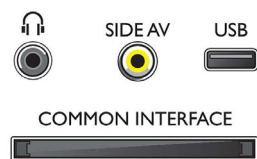

Tilkoblingsmuligheter

- Antall AV-tilkoblinger: 1
- Antall HDMI-kontakter: 2
- Antall scart-kontakter (RGB/CVBS): 1
- Antall USB-kontakter: 1
- Andre tilkoblinger: CI+1.3-sertifisert, Antenne IEC75, Common Interface Plus (CI+), Hodetelefonutgang, Digital lydutgang (koaksial)

Drift

- Strømnett: Vekselstrøm 220–240 V 50/60 Hz
- Omgivelsestemperatur: 5 til 35 °C
- Effektforbruk i standby: $0,3\text{ W}$
- Energimerkeklasse: A
- EUs energimerke for strøm: 59 W
- Strømsparingsfunksjoner: Timer for automatisk avslåing, Øko-modus, Lyssensor, Slå av bilde (for radio)
- Effektforbruk når apparatet er slått av: $0,3$
- Årlig energiforbruk: 86 kWh

Tilbehør

- Vedlagt tilbehør: Fjernkontroll, 2 x AAA-batterier, Bordstativ, Hurtigstartveiledning, Garantibevis, AV-tilkoblingskabel på siden, Brukerhåndbok, Brosjyre om regelverk og sikkerhet

Mål

- Bredde, apparat: 893 millimeter
- Høyde, apparat: 530 millimeter
- Dybde, apparat: 76 millimeter
- Produktvekt: 8,7 kg
- Bredde, apparat (med stativ): 893 millimeter
- Høyde, apparat (med stativ): 570 millimeter
- Dybde, apparat (med stativ): 220 millimeter
- Produktvekt (+stativ): 9,5 kg
- Eskebredde: 1085 millimeter
- Eskehøyde: 702 millimeter
- Eskedybde: 175 millimeter
- Vekt, inkl. emballasje: 12,4 kg
- Veggfeste-kompatibel: 200 x 200 mm

Side