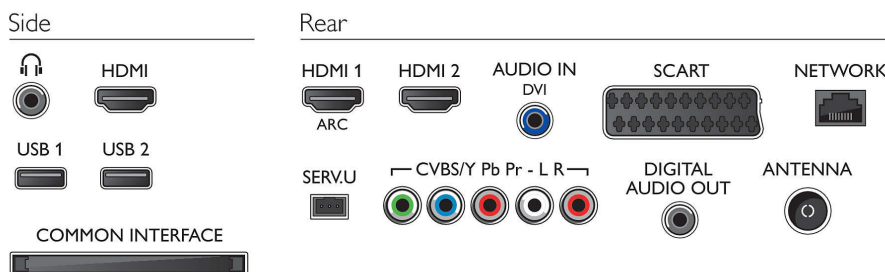

Vermogen

- Netspanning: AC 220 - 240 V 50/60 Hz
- Omgevingstemperatuur: 5 °C tot 35 °C
- Stroomverbruik in stand-bystand: < 0,15 W
- Energieklasse: A

- Europees energielabel (vermogen): 37 W
- Functies voor energiebesparing: Timer voor automatisch uitschakelen, Eco-modus, Lichtsensor, Beeld uit (voor radio)
- Energieverbruik wanneer uitgeschakeld: < 0,3
- Jaarlijks energieverbruik: 51 kWh

Accessoires

- Meegeleverde accessoires: Voedingskabel, Afstandsbediening, 2 AAA-batterijen, 2 3D-brillen, Draaibare tafelstandaard, Snelstartgids, Brochure met wettelijk verplichte informatie en veiligheidsgegevens, Garantiekaart
- Optionele accessoires: Philips-TV-camera PTA317, 3D-bril PTA417, Gameset met 3D-bril PTA436

Afmetingen

- Breedte van het apparaat: 728 mm
- Hoogte van het apparaat: 447 mm
- Diepte van het apparaat: 34,4 mm
- Gewicht van het product: 7,76 kg
- Breedte van het apparaat (met standaard): 728 mm
- Hoogte van het apparaat (met standaard): 512 mm
- Diepte van het apparaat (met standaard): 185 mm
- Gewicht (incl. standaard): 9 kg
- Breedte van de doos: 800 mm
- Hoogte van de doos: 555 mm
- Diepte van de doos: 133 mm
- Gewicht (incl. verpakking): 11 kg
- Compatibele muurbeugel: 200 x 200 mm

Publicatiedatum
2023-10-08

Versie: 7.0.6

EAN: 87 12581 66973 7

© 2023 Koninklijke Philips N.V.
Alle rechten voorbehouden.

Specificaties kunnen zonder voorafgaande kennisgeving worden gewijzigd. Handelsmerken zijn het eigendom van Koninklijke Philips N.V. en hun respectieve eigenaren.

www.philips.com

* MyRemote-app en verwante functionaliteiten wisselen per TV-model en land, evenals smartphone-modellen en besturingssysteem. Ga voor meer informatie naar: www.philips.com/TV.

* Compatibiliteit hangt af van Wi-Fi Miracast-certificering in Android 4.2 of hoger. Raadpleeg de handleiding van uw apparaat voor meer informatie.

* Smart TV-app: ga naar www.philips.com/tv voor meer informatie over het serviceaanbod in uw land.

* Alleen opnemen via USB voor digitale kanalen. Opnamen kunnen worden beperkt door een kopieerbeveiliging (CI+). Voor bepaalde landen en kanalen zijn mogelijk beperkingen van toepassing.

* Philips-TV-camera (PTA317) wordt afzonderlijk verkocht.

* Ouders moeten hun kinderen in de gaten houden tijdens het kijken naar 3D en ervoor zorgen dat ze niet te maken krijgen met de ongemakken die hierboven zijn beschreven. 3D kijken wordt niet aanbevolen voor kinderen onder de 6 jaar, omdat hun visuele systeem nog niet volledig is ontwikkeld.

* De TV biedt ondersteuning voor gratis DVB-uitzendingen. Mogelijk worden bepaalde DVB-aanbieders niet ondersteund. Ga voor een recente lijst met aanbieders naar het gedeelte met veelgestelde vragen van de ondersteuningswebsite van Philips. Voor bepaalde aanbieders zijn voorwaarden en een abonnement vereist. Neem voor meer informatie contact op met uw aanbieder.

* Software-upgrade vereist voor HbbTV, MultiRoom Client en Server, Netflix en myRemote-app.

* Energieverbruik in kWh per jaar, op basis van het stroomverbruik van de televisie als deze 4 uur per dag, 365 dagen per jaar is ingeschakeld. Het werkelijke energieverbruik hangt af van hoe de televisie wordt gebruikt.

* EPG en actuele gegevens (tot 8 dagen) zijn afhankelijk van land en kabelmaatschappij.