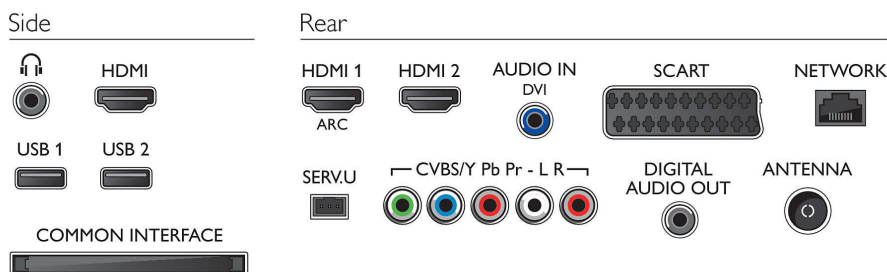

Vermogen

- Netspanning: AC 220 - 240 V 50/60 Hz
- Omgevingstemperatuur: 5 °C tot 35 °C
- Stroomverbruik in stand-bystand: $0,3\text{ W}$
- Energieklasse: A++
- Europees energielabel (vermogen): 44 W
- Functies voor energiebesparing: Timer voor automatisch uitschakelen, Eco-modus, Beeld uit (voor radio)
- Jaarlijks energieverbruik: 64 kWh

Accessoires

- Meegeleverde accessoires: Afstandsbediening, 2 AAA-batterijen, Voedingskabel, Snelstartgids, Brochure met wettelijk verplichte informatie en veiligheidsgegevens, Garantiekaart
- Optionele accessoires: Philips-TV-camera PTA317, 3D-bril PTA518, 3D-bril PTA508

Afmetingen

- Breedte van het apparaat: 1.062 mm
- Hoogte van het apparaat: 633 mm
- Diepte van het apparaat: 39,9 mm
- Gewicht van het product: 15,2 kg
- Breedte van het apparaat (met standaard): 1062 mm
- Hoogte van het apparaat (met standaard): 699 mm
- Diepte van het apparaat (met standaard): 257 mm
- Gewicht (incl. standaard): 16,7 kg
- Breedte van de doos: 1260 mm
- Hoogte van de doos: 740 mm
- Diepte van de doos: 133 mm
- Gewicht (incl. verpakking): 20 kg
- Compatibele muurbeugel: 400 x 400 mm

Publicatiedatum
2023-10-08

Versie: 3.0.3

EAN: 87 12581 67768 8

© 2023 Koninklijke Philips N.V.
Alle rechten voorbehouden.

Specificaties kunnen zonder voorafgaande kennisgeving worden gewijzigd. Handelsmerken zijn het eigendom van Koninklijke Philips N.V. en hun respectieve eigenaren.

www.philips.com

* MyRemote-app en verwante functionaliteiten wisselen per TV-model en land, evenals smartphone-modellen en besturingssysteem. Ga voor meer informatie naar: www.philips.com/TV.

* Compatibiliteit hangt af van Wi-Fi Miracast-certificering in Android 4.2 of hoger. Raadpleeg de handleiding van uw apparaat voor meer informatie.

* Smart TV-app: ga naar www.philips.com/tv voor meer informatie over het serviceaanbod in uw land.

* Alleen opnemen via USB voor digitale kanalen. Opnamen kunnen worden beperkt door een kopieerbeveiliging (CI+). Voor bepaalde landen en kanalen zijn mogelijk beperkingen van toepassing.

* Philips-TV-camera (PTA317) wordt afzonderlijk verkocht.

* Ouders moeten hun kinderen in de gaten houden tijdens het kijken naar 3D en ervoor zorgen dat ze niet te maken krijgen met de ongemakken die hierboven zijn beschreven. 3D kijken wordt niet aanbevolen voor kinderen onder de 6 jaar, omdat hun visuele systeem nog niet volledig is ontwikkeld.

* De TV biedt ondersteuning voor gratis DVB-uitzendingen. Mogelijk worden bepaalde DVB-aanbieders niet ondersteund. Ga voor een recente lijst met aanbieders naar het gedeelte met veelgestelde vragen van de ondersteuningswebsite van Philips. Voor bepaalde aanbieders zijn voorwaarden en een abonnement vereist. Neem voor meer informatie contact op met uw aanbieder.

* Software-upgrade vereist voor HbbTV, MultiRoom Client en Server, Netflix en myRemote-app.

* Energieverbruik in kWh per jaar, op basis van het stroomverbruik van de televisie als deze 4 uur per dag, 365 dagen per jaar is ingeschakeld. Het werkelijke energieverbruik hangt af van hoe de televisie wordt gebruikt.

* EPG en actuele gegevens (tot 8 dagen) zijn afhankelijk van land en kabelmaatschappij.