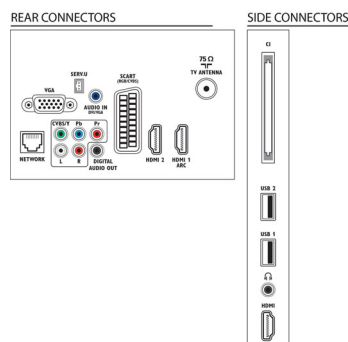

Drift

- Strømnett: 220–240 V 50 Hz
- Omgivelsestemperatur: 5 til 35 °C
- Effektforbruk i standby: < 0,3 W
- Energimerkeklasse: A
- ELUs energimerke for strøm: 38 W
- Strømsparingsfunksjoner: Øko-modus, Slå av bilde (for radio)
- Årlig energiforbruk: 55 kWh

Tilbehør

- Vedlagt tilbehør: Nettledning, Fjernkontroll, 2 x AAA-batterier, Bordstativ, Hurtigstartveiledning, Brosjyre om regelverk og sikkerhet, Garantibevis
- Ekstraustyr: Trådløs USB-adapter (PTA01)

Mål

- Bredde, apparat: 752,2 millimeter
- Høyde, apparat: 461,6 millimeter
- Dybde, apparat: 46,4 millimeter
- Produktvekt: 8,7 kg
- Bredde, apparat (med stativ): 752,2 millimeter
- Høyde, apparat (med stativ): 501,3 millimeter
- Dybde, apparat (med stativ): 185 millimeter
- Produktvekt (+stativ): 10,2 kg
- Eskebredde: 970 millimeter
- Eskehøyde: 555 millimeter
- Eskedybde: 160 millimeter
- Kompatibel veggmontering: justerbar 200 x 100 mm
- Vekt, inkl. emballasje: 12,7 kg

Utgivelsesdato
2023-10-08

Versjon: 10.9.9

EAN: 87 12581 63353 0

© 2023 Koninklijke Philips N.V.
Alle rettigheter forbeholdt.

Spesifikasjonene kan endres uten varsel. Varemerker tilhører Koninklijke Philips N.V. eller deres respektive eiere.

www.philips.com

* TVen støtter DVB-mottak av gratiskanaler. Enkelte DVB-operatører støttes kanskje ikke. Du finner en oppdatert liste under Vanlige spørsmål (FAQ) på Philips' webområde for kundestøtte. Enkelte operatører krever betaling for tilgang samt abonnement. Kontakt din operatør for mer informasjon.

* Energiforbruk i kWh per år basert på strømforbruket til TVen for fire timer per dag i 365 dager. Det faktiske strømforbruket avhenger av hvordan TVen brukes.

* Enheten egner seg for det ungarske bakkenettet med mottak av åpen digital TV-kringkasting