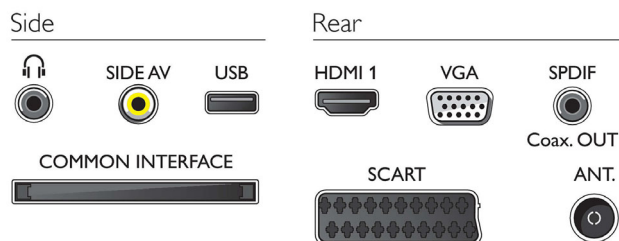

Connectiviteit

- Aantal AV-aansluitingen: 1
- Aantal HDMI-aansluitingen: 1
- Aantal scart-aansluitingen (RGB/CVBS): 1
- Aantal USB-aansluitingen: 1
- Andere aansluitingen: IEC75-antenne, Common Interface Plus (CI+), Digitale audio-uitgang (coaxiaal), PC-in VGA + audio L/R-in, Hoofdtelefoonuitgang

Vermogen

- Netspanning: AC 220-240 V; 50-60 Hz
- Omgevingstemperatuur: 5 °C tot 35 °C
- Stroomverbruik in stand-bystand: $\leq 0,3\text{ W}$
- Energieklasse: A
- Europees energielabel (vermogen): 30 W
- Jaarlijks energieverbruik: 43 kWh

Accessoires

- Meegeleverde accessoires: Afstandsbediening, 2 AAA-batterijen, Tafelstandaard, Snelstartgids, Brochure met wettelijk verplichte informatie en veiligheidsgegevens, Garantiekaart, Gebruiksaanwijzing

Afmetingen

- Breedte van het apparaat: 628 mm
- Hoogte van het apparaat: 384 mm
- Diepte van het apparaat: 36,4 mm
- Gewicht van het product: 4,5 kg
- Breedte van het apparaat (met standaard): 628 mm
- Hoogte van het apparaat (met standaard): 426 mm
- Diepte van het apparaat (met standaard): 203,2 mm
- Gewicht (incl. standaard): 5 kg
- Breedte van de doos: 789 mm
- Hoogte van de doos: 466 mm
- Diepte van de doos: 145 mm
- Gewicht (incl. verpakking): 7 kg
- Compatibele muurbeugel: instelbaar, 200 x 100 mm

Publicatiedatum
2023-10-08

Versie: 8.0.25

EAN: 87 12581 67358 1

© 2023 Koninklijke Philips N.V.
Alle rechten voorbehouden.

Specificaties kunnen zonder voorafgaande kennisgeving worden gewijzigd. Handelsmerken zijn het eigendom van Koninklijke Philips N.V. en hun respectieve eigenaren.

www.philips.com

* Alleen opnemen via USB voor digitale kanalen. Opnamen kunnen worden beperkt door een kopieerbeveiliging (CI+). Voor bepaalde landen en kanalen zijn mogelijk beperkingen van toepassing.

* De TV biedt ondersteuning voor gratis DVB-uitzendingen. Mogelijk worden bepaalde DVB-aanbieders niet ondersteund. Ga voor een recente lijst met aanbieders naar het gedeelte met veelgestelde vragen van de ondersteuningswebsite van Philips. Voor bepaalde aanbieders zijn voorwaarden en een abonnement vereist. Neem voor meer informatie contact op met uw aanbieder.

* Energieverbruik in kWh per jaar, op basis van het stroomverbruik van de televisie als deze 4 uur per dag, 365 dagen per jaar is ingeschakeld. Het werkelijke energieverbruik hangt af van hoe de televisie wordt gebruikt.

* EPG en actuele gegevens (tot 8 dagen) zijn afhankelijk van land en kabelmaatschappij.