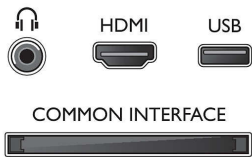

- AV csatlakozók száma: 1
- HDMI csatlakozók száma: 2
- Scart csatlakozók (RGB/CVBS) száma: 1
- USB csatlakozók száma: 1
- Egyéb csatlakozások: Antenna IEC75, Általános interfész plusz (CI+), Fejhallgató-kimenet, Audio L/R bemenet, Digitális audiokimenet (koaxiális)

Tápellátás

- Hálózati tápellátás: 220 - 240 V AC, 50/60 Hz
- Környezeti hőmérséklet: 5 °C-tól 35 °C-ig
- Fogyasztás készenléti üzemmódban: $0,3\text{ W}$
- Energiacímke-osztály: A+
- EU energiacímke szerinti teljesítmény: 43 W
- Energiamegtakarítási funkciók: Automatikus kikapcsoló időzítő, Eco mód, Kép némitása (rádióhoz)
- Energiafogyasztás kikapcsolt módban: $0,3$
- Éves energiafogyasztás: 62 kWh

Tartozékok

- Mellékelt tartozékok: Távvezérlő, 2 db AAA elem, Asztali állvány, Gyors üzembe helyezési útmutató, Jogi és biztonsági brosúra, Garancialevél, Oldalsó AV csatlakozókábel, Felhasználói kézikönyv

Méret

- Készülék szélessége: 891 mm
- Készülék magassága: 536 mm
- Készülék mélysége: 64,7 mm
- Termék tömege: 8,3 kg
- Készülék szélessége (állvánnyal együtt): 891 mm
- Készülék magassága (állvánnyal együtt): 583 mm
- Készülék mélysége (állvánnyal együtt): 250 mm
- Termék tömege (+állvány): 10.2 kg
- Doboz szélessége: 980 mm
- Doboz magassága: 620 mm
- Doboz mélysége: 150 mm
- Tömeg, a csomagolással együtt: 15,4 kg
- Fali tartóval kompatibilis: 200 x 200 mm

Side