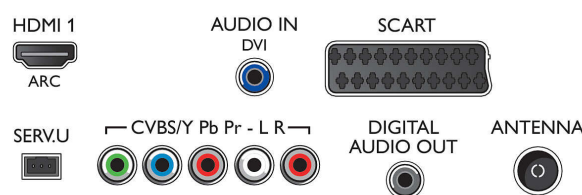

- AV csatlakozók száma: 1
- HDMI csatlakozók száma: 2
- Scart csatlakozók (RGB/CVBS) száma: 1
- USB csatlakozók száma: 1
- Egyéb csatlakozások: Antenna IEC75, Általános interfész plusz (CI+), Fejhallgató-kimenet, Audio L/R bemenet, Digitális audiokimenet (koaxiális)

Tápellátás

- Hálózati tápellátás: 220 - 240 V AC, 50/60 Hz
- Környezeti hőmérséklet: 5 °C-tól 35 °C-ig
- Fogyasztás készenléti üzemmódban: $0,3\text{ W}$
- Energiacímke-osztály: A+
- EU energiacímke szerinti teljesítmény: 43 W
- Energiamegtakarítási funkciók: Automatikus kikapcsoló időzítő, Eco mód, Kép némitása (rádióhoz)
- Energiafogyasztás kikapcsolt módban: $0,3$
- Éves energiafogyasztás: 62 kWh

Tartozékok

- Mellékelt tartozékok: Távvezérlő, 2 db AAA elem, Asztali állvány, Gyors üzembe helyezési útmutató, Jogi és biztonsági brosúra, Garancialevél, Oldalsó AV csatlakozókábel, Felhasználói kézikönyv

Méret

- Készülék szélessége: 891 mm
- Készülék magassága: 536 mm
- Készülék mélysége: 64,7 mm
- Termék tömege: 8,3 kg
- Készülék szélessége (állvánnyal együtt): 891 mm
- Készülék magassága (állvánnyal együtt): 583 mm
- Készülék mélysége (állvánnyal együtt): 250 mm
- Termék tömege (+állvány): 10.2 kg
- Doboz szélessége: 980 mm
- Doboz magassága: 620 mm
- Doboz mélysége: 150 mm
- Tömeg, a csomagolással együtt: 15,4 kg
- Fali tartóval kompatibilis: 200 x 200 mm

Side

Rear

Kiadás dátuma
2023-10-08

Verzió: 5.1.3

EAN: 87 12581 68622 2

© 2023 Koninklijke Philips N.V.
Minden jog fenntartva.

A műszaki adatok előzetes figyelmeztetés nélkül változhatnak. Minden védjegy a Koninklijke Philips N.V. céget, vagy az illető jogtulajdonost illeti

www.philips.com

* USB felvétel csak digitális csatornákról készíthető, és előfordulhat, hogy a felvételeket korlátozza a műsorszórás másolásvédelme (CI+). Az egyes országokra és csatornákra eltérő korlátozások vonatkozhatnak.

* Az eszköz alkalmas a magyarországi földfelszíni, szabad hozzáférésű digitális televíziós műsorszórás vételére.

* Éves energiafogyasztás kWh-ban - a televízió 365 napon át tartó, napi 4 órányi működtetéséhez szükséges áramfogyasztást alapul véve. A tényleges energiafogyasztás a televízió használati módjától függ.

* Az elektronikus műsorfüzet (EPG) és a tényleges megtekinthetőség (legfeljebb 8 napig) ország- és szolgáltatófüggő.