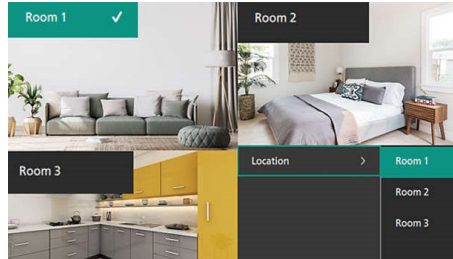

Kamerbeheer

Met onze nieuwe Kamerbeheer-functie kunt u moeiteloos maximaal drie verschillende kamerparameters instellen en opslaan. U hoeft niet langer uw projector steeds opnieuw te configureren wanneer u van uw woonkamer naar uw slaapkamer overschakelt. Geniet van naadloze overgangen tussen uw favoriete ruimten, zodat u minder tijd kwijt bent aan het prutsen met instellingen en meer tijd hebt om te genieten van het entertainment. Schroef voor bevestiging aan het plafond wordt meegeleverd.