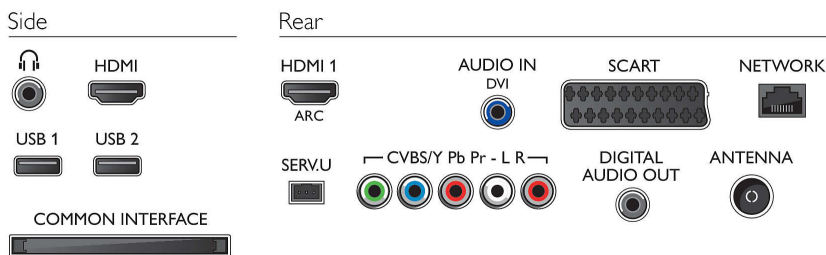

Tápellátás

- Hálózati tápellátás: 220 - 240 V AC, 50/60 Hz
- Környezeti hőmérséklet: 5 °C-tól 35 °C-ig
- Fogyasztás készenléti üzemmódban: $0,3\text{ W}$
- Energiacímke-osztály: A
- EU energiacímke szerinti teljesítmény: 57 W
- Energiamegtakarítási funkciók: Automatikusan kikapcsoló időzítő, Eco mód, Kép némitása (rádióhoz)
- Energiafogyasztás kikapcsolt módban: $0,3$
- Éves energiafogyasztás: 83 kWh

Tartozékok

- Mellékelt tartozékok: Távvezérlő, 2 db AAA elem, Hálózati tápkábel, Gyors üzembe helyezési útmutató, Jogi és biztonsági brosúra, Garancialevél
- Opcionális tartozékok: Philips PTA317 TV-kamera, PTA128 vezeték nélküli adapter

Méretetek

- Készülék szélessége: 972 mm
- Készülék magassága: 583 mm
- Készülék mélysége: 64,7 mm
- Termék tömege: 10,9 kg
- Készülék szélessége (állvánnyal együtt): 972 mm
- Készülék magassága (állvánnyal együtt): 631 mm
- Készülék mélysége (állvánnyal együtt): 250 mm
- Termék tömege (+állvány): 12,9 kg
- Doboz szélessége: 1065 mm
- Doboz magassága: 680 mm
- Doboz mélysége: 150 mm
- Tömeg, a csomagolással együtt: 15,4 kg
- Kompatibilis fal tartó: 200 x 200 mm

Kiadás dátuma
2023-10-08

Verzió: 4.0.2

EAN: 87 12581 66882 2

© 2023 Koninklijke Philips N.V.
Minden jog fenntartva.

A műszaki adatok előzetes figyelmeztetés nélkül változhatnak. Minden védjegy a Koninklijke Philips N.V. céget, vagy az illető jogtulajdonost illeti

www.philips.com

* A MyRemote alkalmazás és a kapcsolódó funkciók a TV-modellek és országok, valamint az intelligens készülékek és operációs rendszerek függvényében változhatnak. További részletek: www.philips.com/TV.

* A csatlakoztathóság a Wi-Fi Miracast tanúsítvány Android 4.2 vagy későbbi függvénye. További részletekért tájékozódjon készüléke dokumentációjából.

* Smart TV alkalmazással kapcsolatban látogassa meg a www.philips.com/TV weboldalt az Ön országában kínált szolgáltatások áttekintéséhez

* USB felvétel csak digitális csatornákról készíthető, és előfordulhat, hogy a felvételeket korlátozza a műsorszórás másolásvédelme (CI+). Az egyes országokra és csatornákra eltérő korlátozások vonatkozhatnak.

* A Philips TV-kamera (PTA317) külön kapható.

* Az eszköz alkalmas a magyarországi földfelszíni, szabad hozzáférési digitális televíziós műsorszórás vételére.

* A HbbTV-hez, a Multiroom klienshez és kiszolgálóhoz, a Netflixhez és a MyRemote alkalmazáshoz szoftverfríszítés szükséges.

* Éves energiafogyasztás kWh-ban - a televízió 365 napon át tartó, napi 4 órányi működtetéséhez szükséges áramfogyasztást alapul véve. A tényleges energiafogyasztás a televízió használati módjától függ.

* Az elektronikus műsorfüzet (EPG) és a tényleges megtekinthetőség (legfeljebb 8 napig) ország- és szolgáltatásfüggő.