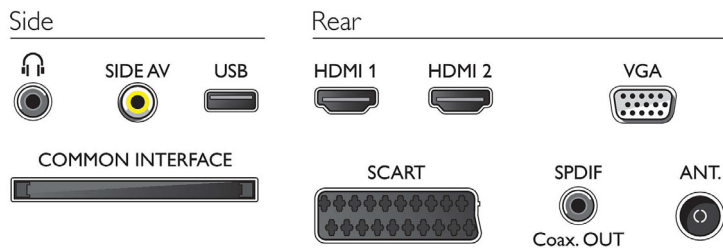

Tápellátás

- Hálózati tápellátás: 220–240 V AC, 50/60 Hz
- Környezeti hőmérséklet: 5 °C-tól 35 °C-ig
- Fogyasztás készenléti üzemmódban: $0,3\text{ W}$
- Energiacímke-osztály: A
- EU energiacímke szerinti teljesítmény: 59 W
- Energiamegtakarítási funkciók: Automatikusan kikapcsoló időzítő, Eco mód, Fényérzékelő, Kép némítása (rádióhoz)
- Energiafogyasztás kikapcsolt módban: $0,3$
- Éves energiafogyasztás: 86 kWh

Tartozékok

- Mellékelt tartozékok: Távvezérlő, 2 db AAA elem, Asztali állvány, Gyors üzembe helyezési útmutató, Garancialevél, Oldalsó AV csatlakozókábel, Felhasználói kézikönyv, Jogi és biztonsági brosúra

Méreték

- Készülék szélessége: 893 mm
- Készülék magassága: 530 mm
- Készülék mélysége: 76 mm
- Termék tömege: 8,7 kg
- Készülék szélessége (állvánnyal együtt): 893 mm
- Készülék magassága (állvánnyal együtt): 570 mm
- Készülék mélysége (állvánnyal együtt): 220 mm
- Termék tömege (+állvány): 9.5 kg
- Doboz szélessége: 1085 mm
- Doboz magassága: 702 mm
- Doboz mélysége: 175 mm
- Tömeg, a csomagolással együtt: 12,4 kg
- Fali tartóval kompatibilis: 200 x 200 mm

Kiadás dátuma
2023-10-08

Verzió: 7.0.3

EAN: 87 12581 66861 7

© 2023 Koninklijke Philips N.V.
Minden jog fenntartva.

A műszaki adatok előzetes figyelmeztetés nélkül változhatnak. Minden védjegy a Koninklijke Philips N.V. céget, vagy az illető jogtulajdonost illeti

www.philips.com

* USB felvétel csak digitális csatornákról készíthető, és előfordulhat, hogy a felvételeket korlátozza a műsorszórás másolásvédelme (CI+). Az egyes országokra és csatornákra eltérő korlátozások vonatkozhatnak.

* Az eszköz alkalmas a magyarországi földfelszíni, szabad hozzáférésű digitális televíziós műsorszórás vételére.

* Éves energiafogyasztás kWh-ban – a televízió 365 napon át tartó, napi 4 órányi működtetéséhez szükséges áramfogyasztást alapul véve. A tényleges energiafogyasztás a televízió használati módjától függ.

* Az elektronikus műsorfüzet (EPG) és a tényleges megtekinthetőség (legfeljebb 8 napig) ország- és szolgáltatófüggő.