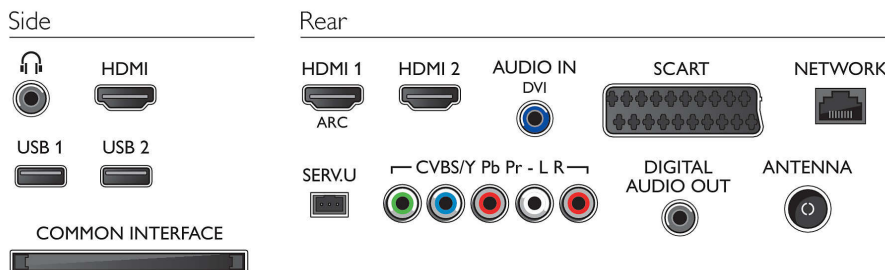

Snaga

- Mrežno napajanje: 220 - 240 V, 50/60 Hz
- Temperatura okoline: 5 °C do 35 °C
- Potrošnja energije u stanju pripravnosti: $0,3\text{ W}$
- Energetska klasa: A+
- EU energetska oznaka, snaga: 51 W
- Značajke za uštedu energije: Programiranje automatskog isključivanja, Eco način rada, Slika bez zvuka (za radio)
- Potrošnja energije isključenog uređaja: $0,3$
- Godišnja potrošnja energije: 74 kWh

Dodatna oprema

- Dodatna oprema u kompletu: Kabel za napajanje, Daljinski upravljač, 2 x AAA baterije, Kratke upute za korisnike, Brošura s pravnim i sigurnosnim informacijama, Jamstveni list, Staljak za stol

Dimenzije

- Širina uređaja: 1061 mm
- Visina uređaja: 636,9 mm
- Dubina uređaja: 43,6 mm
- Masa proizvoda: 15 kg
- Širina uređaja (s postoljem): 1061 mm
- Visina uređaja (s postoljem): 680,9 mm
- Dubina uređaja (s postoljem): 240 mm
- Masa uređaja (+ postolje): 17,3 kg
- Širina kutije: 1150 mm
- Visina kutije: 725 mm
- Dubina kutije: 133 mm
- Masa zajedno s ambalažom: 19,9 kg
- Kompatibilni nosač: 400 x 400 mm

Datum izdavanja
2023-10-08

Verzija: 6.0.11

EAN: 87 12581 66944 7

© 2023 Koninklijke Philips N.V.
Sva prava pridržana.

Specifikacije su podložne promjeni bez prethodne obavijesti. Trgovačke marke su u vlasništvu tvrtke Koninklijke Philips N.V. ili njihovih odgovarajućih vlasnika.

www.philips.com

* Aplikacija MyRemote i vezane funkcije razlikuju se ovisno o modelu televizora i državi, kao i o modelu i operacijskom sustavu pametnog uređaja. Više informacija potražite na web-stranici: www.philips.com/TV.

* Kompatibilnost ovisi o wifi miracast certifikatu za Android 4.2 ili noviju verziju. Više informacija potražite u dokumentaciji uređaja.

* Elektronički vodič kroz programe i stvarna vidljivost (do 8 dana) ovisi o državi i operateru.

* Potrošnja energije izražena u kWh godišnje, na temelju potrošnje energije televizora koji radi 4 sata dnevno 365 dana. Stvarna potrošnja energije ovisit će o načinu korištenja televizora.

* Televizor podržava DVB prijem za besplatne kanale. Određeni DVB davatelji sadržaja možda nisu podržani. U odjeljku s najčešćim pitanjima na Philips web-mjestu za podršku možete pronaći ažurirani popis. Neki davatelji sadržaja zahtijevaju uvjetni pristup (Conditional Access) i pretplatu. Dodatne informacije zatražite od svog davatelja sadržaja.

* TV kamera tvrtke Philips (PTA317) prodaje se zasebno.

* Kako biste saznali koje se usluge nude za smart TV aplikacije u vašoj državi, posjetite www.philips.com/TV

* USB snimanje vrijedi samo za digitalne kanale, snimanje može biti ograničeno zakonima o zaštiti od kopiranja emitiranih sadržaja (CI+). Mogu vrijediti ograničenja vezana uz državu ili kanal.