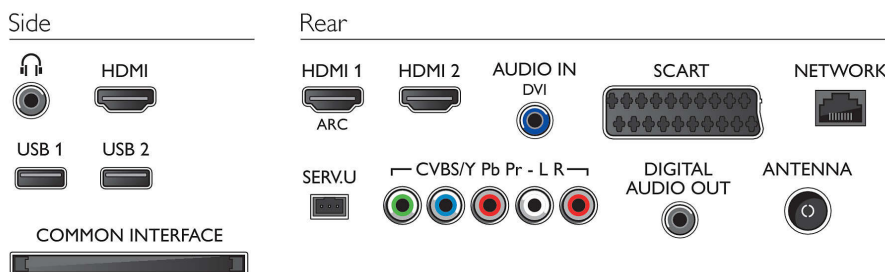

Tápellátás

- Hálózati tápellátás: 220 - 240 V AC, 50/60 Hz
- Környezeti hőmérséklet: 5 °C-tól 35 °C-ig
- Fogyasztás készenléti üzemmódban: $\leq 0,3\text{ W}$
- Energiacímke-osztály: A+
- EU energiacímke szerinti teljesítmény: 40 W
- Energiamegtakarítási funkciók: Automatikusan kikapcsoló időzítő, Eco mód, Kép némítása (rádióhoz)
- Energiafogyasztás kikapcsolt módban: $\leq 0,3$
- Éves energiafogyasztás: 58 kWh

Tartozékok

- Mellékelt tartozékok: Távvezérlő, 2 db AAA elem, Hálózati tápkábel, Gyors üzembe helyezési útmutató, Jogi és biztonsági broszúra, Garancialevél
- Opcionális tartozékok: Philips PTA317 TV-kamera, PTA518 3D szemüveg, PTA508 3D szemüveg

Méretek

- Készülék szélessége: 929 mm
- Készülék magassága: 559 mm
- Készülék mélysége: 39,9 mm
- Termék tömege: 12,2 kg
- Készülék szélessége (állvánnyal együtt): 929 mm
- Készülék magassága (állvánnyal együtt): 624 mm
- Készülék mélysége (állvánnyal együtt): 238 mm
- Termék tömege (+állvány): 13,3 kg
- Doboz szélessége: 1110 mm
- Doboz magassága: 640 mm
- Doboz mélysége: 133 mm
- Tömeg, a csomagolással együtt: 15,8 kg
- Kompatibilis fali tartó: 200 x 200 mm

Kiadás dátuma
2023-10-08

Verzió: 3.0.3

EAN: 87 12581 67183 9

© 2023 Koninklijke Philips N.V.
Minden jog fenntartva.

A műszaki adatok előzetes figyelmeztetés nélkül változhatnak. Minden védjegy a Koninklijke Philips N.V. céget, vagy az illető jogtulajdonost illeti

www.philips.com

* A MyRemote alkalmazás és a kapcsolódó funkciók a TV-modellek és országok, valamint az intelligens készülékek és operációs rendszerek függvényében változóak. További részletek: www.philips.com/TV.

* A csatlakoztathatóság a Wi-Fi Miracast tanúsítványú Android 4.2 vagy későbbi függvénye. További részletekért tájékozódjon készüléke dokumentációjából.

* Smart TV alkalmazással kapcsolatban látogassa meg a www.philips.com/TV weboldalt az Ön országában kínált szolgáltatások áttekintéséhez

* USB felvétel csak digitális csatornákról készíthető, és előfordulhat, hogy a felvételeket korlátozza a műsorszórás másolásvédelme (CI+). Az egyes országokra és csatornákra eltérő korlátozások vonatkozhatnak.

* A Philips TV-kamera (PTA317) külön kapható.

* A szülők ellenőrzik, hogy gyermekeik nem tapasztalnak-e a fentiekben leírt kellemetlen tüneteket 3D nézése közben. 3D műsor nézése 6 éven aluli gyermekek számára nem javasolt, mivel még nem fejlődött ki teljesen a látórendszerük.

* A TV támogatja a „Free to air” műsorok DVB vételét. Előfordulhat, hogy egyes DVB szolgáltatókat nem támogat. Erre vonatkozó frissített lista a Philips támogatási weboldal FAQ (GYIK) részében található. Egyes szolgáltatók esetében az elérés feltételes vagy előfizetéshez kötött. További információért forduljon a szolgáltatójához.

* A HbbTV-hez, a Multiroom klienshez és kiszolgálóhoz, a Netflixhez és a MyRemote alkalmazáshoz szoftverfrissítés szükséges.

* Éves energiafogyasztás kWh-ban - a televízió 365 napon át tartó, napi 4 órányi működtetéséhez szükséges áramfogyasztást alapul véve. A tényleges energiafogyasztás a televízió használati módjától függ.

* Az elektronikus műsorfüzet (EPG) és a tényleges megtekinthetőség (legfeljebb 8 napig) ország- és szolgáltatófüggő.