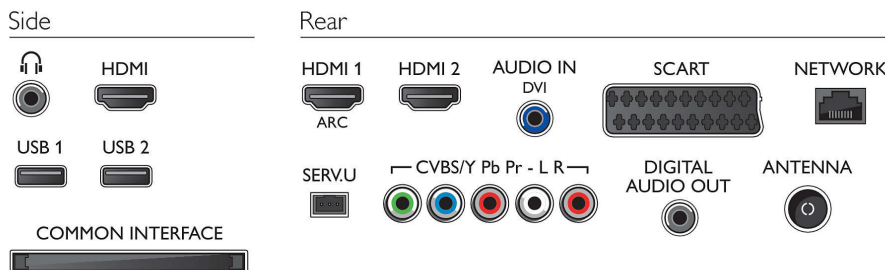

Snaga

- Mrežno napajanje: 220 - 240 V, 50/60 Hz
- Temperatura okoline: 5 °C do 35 °C
- Potrošnja energije u stanju pripravnosti: $0,3\text{ W}$
- Energetska klasa: A+
- EU energetska oznaka, snaga: 48 W
- Značajke za uštedu energije: Programiranje automatskog isključivanja, Eco način rada, Slika bez zvuka (za radio)
- Potrošnja energije isključenog uređaja: $0,3$
- Godišnja potrošnja energije: 70 kWh

Dodatna oprema

- Dodatna oprema u kompletu: Kabel za napajanje, Daljinski upravljač, 2 x AAA baterije, Kratke upute za korisnike, Brošura s pravnim i sigurnosnim informacijama, Jamstveni list, Staljak za stol

Dimenzije

- Širina uređaja: 977 mm
- Visina uređaja: 589 mm
- Dubina uređaja: 42,9 mm
- Masa proizvoda: 12,8 kg
- Širina uređaja (s postoljem): 977 mm
- Visina uređaja (s postoljem): 629 mm
- Dubina uređaja (s postoljem): 240 mm
- Masa uređaja (+ postolje): 16 kg
- Širina kutije: 1060 mm
- Visina kutije: 680 mm
- Dubina kutije: 133 mm
- Masa zajedno s ambalažom: 18,1 kg
- Kompatibilni nosač: 400 x 400 mm

Datum izdavanja
2023-10-08

Verzija: 7.4.5

EAN: 87 12581 66941 6

© 2023 Koninklijke Philips N.V.
Sva prava pridržana.

Specifikacije su podložne promjeni bez prethodne obavijesti. Trgovačke marke su u vlasništvu tvrtke Koninklijke Philips N.V. ili njihovih odgovarajućih vlasnika.

www.philips.com

* Aplikacija MyRemote i vezane funkcije razlikuju se ovisno o modelu televizora i državi, kao i o modelu i operacijskom sustavu pametnog uređaja. Više informacija potražite na web-stranici: www.philips.com/TV.

* Kompatibilnost ovisi o wifi miracast certifikatu za Android 4.2 ili noviju verziju. Više informacija potražite u dokumentaciji uređaja.

* Elektronički vodič kroz programe i stvarna vidljivost (do 8 dana) ovisi o državi i operateru.

* Potrošnja energije izražena u kWh godišnje, na temelju potrošnje energije televizora koji radi 4 sata dnevno 365 dana. Stvarna potrošnja energije ovisit će o načinu korištenja televizora.

* Televizor podržava DVB prijem za besplatne kanale. Određeni DVB davatelji sadržaja možda nisu podržani. U odjeljku s najčešćim pitanjima na Philips web-mjestu za podršku možete pronaći ažurirani popis. Neki davatelji sadržaja zahtijevaju uvjetni pristup (Conditional Access) i pretplatu. Dodatne informacije zatražite od svog davatelja sadržaja.

* TV kamera tvrtke Philips (PTA317) prodaje se zasebno.

* Kako biste saznali koje se usluge nude za smart TV aplikacije u vašoj državi, posjetite www.philips.com/TV

* USB snimanje vrijedi samo za digitalne kanale, snimanje može biti ograničeno zakonima o zaštiti od kopiranja emitiranih sadržaja (CI+). Mogu vrijediti ograničenja vezana uz državu ili kanal.