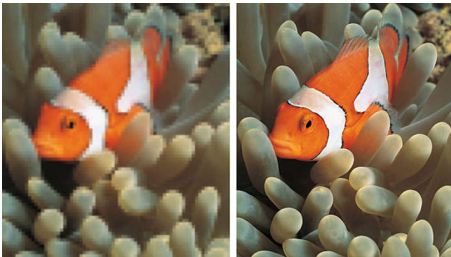

Fénypontok

Full HD LCD kijelző, 1920 x 1080p

A kijelző felbontása a Full HD megjelöléssel jellemezhető. Ez a csúcstechnológiát képviselő LCD-kijelző teljes, 1080 progresszív sorba rendezett, 1920 képpontos nagy felbontású, széles képernyős megjelenítésre képes, ami az 1080 soros HD felbontással elérhető legjobb képminőséget eredményezi. Villódzásmentes, optimális fényerejű, kiváló színhűségű, progresszív pásztázású képet produkál. Vibrálóan élénk és éles képe fokozott vizuális élményt nyújt.

Beépített digitális DVB-T hangolóegység

A beépített digitális DVB-T hangolóegység lehetővé teszi a digitális földfelszíni TV-adások külön beltéri egység nélküli vételét. Élvezze a vezetékrengetegtől mentes TV minőségét.

Pixel Plus 2 HD

A Pixel Plus 2 HD technológia borotvaéles, természetes részletekben bővelkedő, fokozott térhatású, ragyogó és élénk színű képek, illetve egyenletes és természetes mozgás egyedi kombinációját biztosítja, érkezen a jel akár hagyományos, nagyfelbontású TV-készülékről, akár multimédiás forrásból. A bejövő kép valamennyi képpontját úgy növeli meg a technológia, hogy jobban megfeleljen a többinek, így természetesebb kép jön létre. A technológia észleli és csökkenti a tömörített multimédiás tartalom képhibáit, tiszta és borotvaéles képminőséget eredményezve. A digitális zajcsökkentésnek köszönhetően a kép teljesen egyenletes, mégis borotvaéles.

5 ms-os válaszidő

A válaszidő a jelreagálási időt adja meg milliszekundumban. Minél rövidebb ez az időtartam, annál jobb, mert a gyors válaszidő

kiküszöböli a gyorsan mozgó képek és tárgyak nézésekor megjelenő képhibákat. Ez az LCD-panel 5 ms-os válaszidővel rendelkezik, így az LCD TV-n tisztán látszanak a gyorsan pergő események.