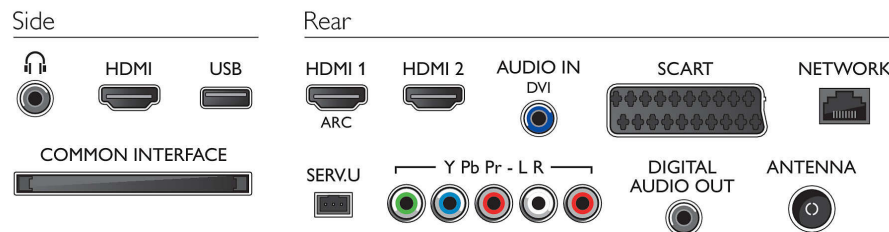

Tápellátás

- Hálózati tápellátás: 220 - 240 V AC, 50/60 Hz
- Környezeti hőmérséklet: 5 °C-tól 35 °C-ig
- Fogyasztás készenléti üzemmódban: < 0,3 W
- Energiacímke-osztály: A+
- EU energiacímke szerinti teljesítmény: 32 W
- Energiamegtakarítási funkciók: Automatikus kikapcsoló időzítő, Eco mód, Kép némitása (rádióhoz)
- Energiafogyasztás kikapcsolt módban: < 0,3
- Éves energiafogyasztás: 47 kWh

Tartozékok

- Mellékelt tartozékok: Távvezérlő, 2 db AAA elem, Hálózati tápkábel, Gyors üzembe helyezési útmutató, Jogi és biztonsági brosúra, Garancialevél
- Opcionális tartozékok: PTA518 3D szemüveg, PTA508 3D szemüveg

Méretetek

- Készülék szélessége: 742 mm
- Készülék magassága: 453 mm
- Készülék mélysége: 41,3 mm
- Termék tömege: 7,6 kg
- Készülék szélessége (állvánnyal együtt): 742 mm
- Készülék magassága (állvánnyal együtt): 496 mm
- Készülék mélysége (állvánnyal együtt): 185 mm
- Termék tömege (+állvány): 9 kg

Kiadás dátuma
2023-10-08

Verzió: 3.0.4

EAN: 87 12581 67180 8

© 2023 Koninklijke Philips N.V.
Minden jog fenntartva.

A műszaki adatok előzetes figyelmeztetés nélkül változhatnak. Minden védjegy a Koninklijke Philips N.V. céget, vagy az illető jogtulajdonost illeti

www.philips.com

* A MyRemote alkalmazás és a kapcsolódó funkciók a TV-modellek és országok, valamint az intelligens készülékek és operációs rendszerek függvényében változhatnak. További részletek: www.philips.com/TV.

* A csatlakoztathatóság a Wi-Fi Miracast tanúsítvány Android 4.2 vagy későbbi függvénye. További részletekért tájékozódjon készüléke dokumentációjában.

* Smart TV alkalmazással kapcsolatban látogassa meg a www.philips.com/TV weboldalt az Ön országában kínált szolgáltatások áttekintéséhez

* USB felvétel csak digitális csatornákról készíthető, és előfordulhat, hogy a felvételeket korlátozza a műsorszórás másolásvédelme (CI+). Az egyes országokra és csatornákra eltérő korlátozások vonatkozhatnak.

* A szülők ellenőrzik, hogy gyermekeik nem tapasztalnak-e a fentiekben leírt kellemetlen tüneteket 3D nézése közben. 3D műsor nézése 6 éven aluli gyermekek számára nem javasolt, mivel még nem fejlődött ki teljesen a látórendszerük.

* A TV támogatja a „Free to air” műsorok DVB vételét. Előfordulhat, hogy egyes DVB szolgáltatókat nem támogat. Erre vonatkozó frissített lista a Philips támogatási weboldal FAQ (GYIK) részében található. Egyes szolgáltatók esetében az elérés feltételes vagy előfizetéshez kötött. További információért forduljon a szolgáltatójához.

* A HbbTV-hez, a Multiroom klienshez és kiszolgálóhoz, a Netflixhez és a MyRemote alkalmazáshoz szoftverfrissítés szükséges.

* Éves energiafogyasztás kWh-ban - a televízió 365 napon át tartó, napi 4 órányi működtetéséhez szükséges áramfogyasztást alapul véve. A tényleges energiafogyasztás a televízió használati módjától függ.

* Az elektronikus műsorfűzet (EPG) és a tényleges megtekinthetőség (legfeljebb 8 napig) ország- és szolgáltatófüggő.