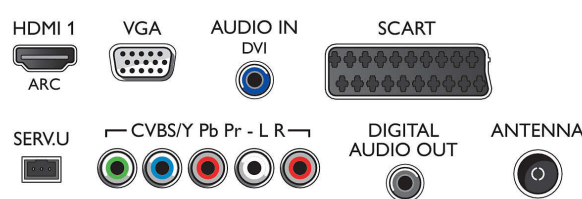

Vermogen

- Netspanning: AC 220 - 240 V 50/60 Hz
- Omgevingstemperatuur: 5 °C tot 35 °C
- Stroomverbruik in stand-bystand: $\leq 0,3\text{ W}$
- Energieklasse: A
- Europees energielabel (vermogen): 21 W
- Functies voor energiebesparing: Timer voor automatisch uitschakelen, Eco-modus, Beeld uit (voor radio)
- Energieverbruik wanneer uitgeschakeld: $\leq 0,3$
- Jaarlijks energieverbruik: 31 kWh

Accessoires

- Meegeleverde accessoires: Afstandsbediening, 2 AAA-batterijen, Tafelstandaard, Snelstartgids, Brochure met wettelijk verplichte informatie en veiligheidsgegevens, Garantiekaart, Gebruiksaanwijzing

Afmetingen

- Breedte van het apparaat: 510 mm
- Hoogte van het apparaat: 323 mm
- Diepte van het apparaat: 53 mm
- Gewicht van het product: 3 kg
- Breedte van het apparaat (met standaard): 510 mm
- Hoogte van het apparaat (met standaard): 363 mm
- Diepte van het apparaat (met standaard): 147 mm
- Gewicht (incl. standaard): 3.32 kg
- Breedte van de doos: 585 mm
- Hoogte van de doos: 390 mm
- Diepte van de doos: 106 mm
- Gewicht (incl. verpakking): 4,15 kg
- Geschikt voor wandmontage: 200 x 200 mm

Side

Rear

Publicatiedatum
2023-10-08

Versie: 4.0.2

EAN: 87 12581 67360 4

© 2023 Koninklijke Philips N.V.
Alle rechten voorbehouden.

Specificaties kunnen zonder voorafgaande kennisgeving worden gewijzigd. Handelsmerken zijn het eigendom van Koninklijke Philips N.V. en hun respectieve eigenaren.

www.philips.com

* Alleen opnemen via USB voor digitale kanalen. Opnamen kunnen worden beperkt door een kopieerbeveiliging (CI+). Voor bepaalde landen en kanalen zijn mogelijk beperkingen van toepassing.

* De TV biedt ondersteuning voor gratis DVB-uitzendingen. Mogelijk worden bepaalde DVB-aanbieders niet ondersteund. Ga voor een recente lijst met aanbieders naar het gedeelte met veelgestelde vragen van de ondersteuningswebsite van Philips. Voor bepaalde aanbieders zijn voorwaarden en een abonnement vereist. Neem voor meer informatie contact op met uw aanbieder.

* Energieverbruik in kWh per jaar, op basis van het stroomverbruik van de televisie als deze 4 uur per dag, 365 dagen per jaar is ingeschakeld. Het werkelijke energieverbruik hangt af van hoe de televisie wordt gebruikt.

* EPG en actuele gegevens (tot 8 dagen) zijn afhankelijk van land en kabelmaatschappij.