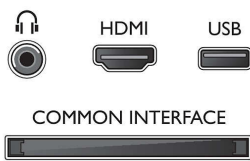

Vermogen

- Netspanning: AC 220 - 240 V 50/60 Hz
- Omgevingstemperatuur: 5 °C tot 35 °C
- Stroomverbruik in stand-bystand: $\leq 0,3\text{ W}$
- Energieklasse: A
- Europees energielabel (vermogen): 21 W
- Functies voor energiebesparing: Timer voor automatisch uitschakelen, Eco-modus, Beeld uit (voor radio)
- Energieverbruik wanneer uitgeschakeld: $\leq 0,3$
- Jaarlijks energieverbruik: 31 kWh

Accessoires

- Meegeleverde accessoires: Afstandsbediening, 2 AAA-batterijen, Tafelstandaard, Snelstartgids, Brochure met wettelijk verplichte informatie en veiligheidsgegevens, Garantiekaart, Gebruiksaanwijzing

Afmetingen

- Breedte van het apparaat: 510 mm
- Hoogte van het apparaat: 323 mm
- Diepte van het apparaat: 53 mm
- Gewicht van het product: 3 kg
- Breedte van het apparaat (met standaard): 510 mm
- Hoogte van het apparaat (met standaard): 363 mm
- Diepte van het apparaat (met standaard): 147 mm
- Gewicht (incl. standaard): 3.32 kg
- Breedte van de doos: 585 mm
- Hoogte van de doos: 390 mm
- Diepte van de doos: 106 mm
- Gewicht (incl. verpakking): 4,15 kg
- Geschikt voor wandmontage: 200 x 200 mm

Side