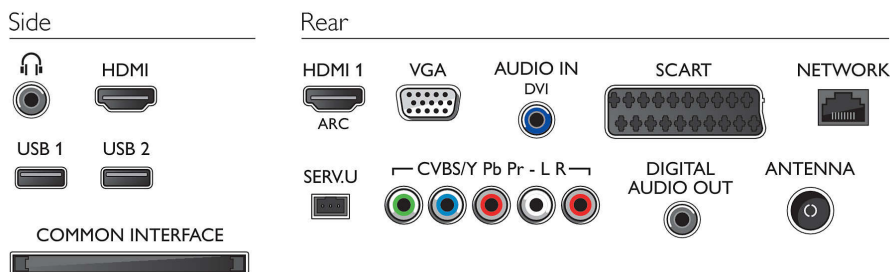

Vermogen

- Netspanning: AC 220 - 240 V 50/60 Hz
- Omgevingstemperatuur: 5 °C tot 35 °C
- Stroomverbruik in stand-bystand: $\leq 0,3\text{ W}$
- Energieklasse: A+
- Europees energielabel (vermogen): 21 W
- Functies voor energiebesparing: Timer voor automatisch uitschakelen, Eco-modus, Beeld uit (voor radio)
- Energieverbruik wanneer uitgeschakeld: $\leq 0,3\text{ W}$
- Jaarlijks energieverbruik: 31 kWh

Accessoires

- Meegeleverde accessoires: Afstandsbediening, 2 AAA-batterijen, Tafelstandaard, Voedingskabel,

- Snelstartgids, Brochure met wettelijk verplichte informatie en veiligheidsgegevens, Garantiekaart
- Optionele accessoires: Philips-TV-camera PTA317

Afmetingen

- Breedte van het apparaat: 550 mm
- Hoogte van het apparaat: 346 mm
- Diepte van het apparaat: 53 mm
- Gewicht van het product: 3,5 kg
- Breedte van het apparaat (met standaard): 550 mm
- Hoogte van het apparaat (met standaard): 393 mm
- Diepte van het apparaat (met standaard): 142 mm
- Gewicht (incl. standaard): 3,8 kg
- Breedte van de doos: 685 mm
- Hoogte van de doos: 420 mm
- Diepte van de doos: 114 mm
- Gewicht (incl. verpakking): 5,2 kg
- Compatibele muurbeugel: instelbaar, 200 x 100 mm

Publicatiedatum
2023-10-08

Versie: 5.0.2

EAN: 87 12581 67612 4

© 2023 Koninklijke Philips N.V.
Alle rechten voorbehouden.

Specificaties kunnen zonder voorafgaande kennisgeving worden gewijzigd. Handelsmerken zijn het eigendom van Koninklijke Philips N.V. en hun respectieve eigenaren.

www.philips.com

* MyRemote-app en verwante functionaliteiten wisselen per TV-model en land, evenals smartphonemodellen en besturingssysteem. Ga voor meer informatie naar: www.philips.com/TV.

* Compatibiliteit hangt af van Wi-Fi Miracast-certificering in Android 4.2 of hoger. Raadpleeg de handleiding van uw apparaat voor meer informatie.

* Smart TV-app: ga naar www.philips.com/tv voor meer informatie over het serviceaanbod in uw land.

* Alleen opnemen via USB voor digitale kanalen. Opnamen kunnen worden beperkt door een kopieerbeveiliging (CI+). Voor bepaalde landen en kanalen zijn mogelijk beperkingen van toepassing.

* Philips-TV-camera (PTA317) wordt afzonderlijk verkocht.

* De TV biedt ondersteuning voor gratis DVB-uitzendingen. Mogelijk worden bepaalde DVB-aanbieders niet ondersteund. Ga voor een recente lijst met aanbieders naar het gedeelte met veelgestelde vragen van de ondersteuningswebsite van Philips. Voor bepaalde aanbieders zijn voorwaarden en een abonnement vereist. Neem voor meer informatie contact op met uw aanbieder.

* Energieverbruik in kWh per jaar, op basis van het stroomverbruik van de televisie als deze 4 uur per dag, 365 dagen per jaar is ingeschakeld. Het werkelijke energieverbruik hangt af van hoe de televisie wordt gebruikt.

* EPG en actuele gegevens (tot 8 dagen) zijn afhankelijk van land en kabelmaatschappij.