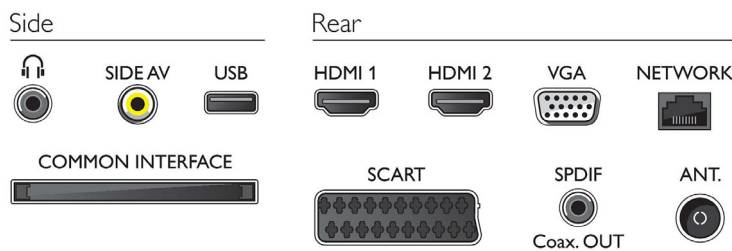

Tápellátás

- Hálózati tápellátás: 220 - 240 V AC, 50/60 Hz
- Környezeti hőmérséklet: 5 °C-tól 35 °C-ig
- Fogyasztás készenléti üzemmódban: $\leq 0,3\text{ W}$
- Energiacímke-osztály: A
- EU energiacímke szerinti teljesítmény: 41 W
- Energiamegtakarítási funkciók: Automatikusan kikapcsoló időzítő, Eco mód, Fényérzékelő, Kép némítása (rádióhoz)
- Energiafogyasztás kikapcsolt módban: $\leq 0,3$
- Éves energiafogyasztás: 59 kWh

Tartozékok

- Mellékelt tartozékok: Távvezérlő, 2 db AAA elem, Asztali állvány, Gyors üzembe helyezési útmutató, Garancialevél, Oldalsó AV csatlakozókábel, Felhasználói kézikönyv, Jogi és biztonsági brosúra

Méretetek

- Készülék szélessége: 744 mm
- Készülék magassága: 451 mm
- Készülék mélysége: 90 mm
- Termék tömege: 6,3 kg
- Készülék szélessége (állvánnyal együtt): 744 mm
- Készülék magassága (állvánnyal együtt): 494 mm
- Készülék mélysége (állvánnyal együtt): 185 mm
- Termék tömege (+állvány): 6,9 kg
- Doboz szélessége: 915 mm
- Doboz magassága: 585 mm
- Doboz mélysége: 145 mm
- Tömeg, a csomagolással együtt: 9,5 kg
- Fali tartóval kompatibilis: 200 x 100 mm

Kiadás dátuma
2023-10-08

Verzió: 6.0.3

EAN: 87 12581 66818 1

© 2023 Koninklijke Philips N.V.
Minden jog fenntartva.

A műszaki adatok előzetes figyelmeztetés nélkül változhatnak. Minden védjegy a Koninklijke Philips N.V. céget, vagy az illető jogtulajdonost illeti

www.philips.com

* USB felvétel csak digitális csatornákról készíthető, és előfordulhat, hogy a felvételeket korlátozza a műsorszórás másolásvédelme (CI+). Az egyes országokra és csatornákra eltérő korlátozások vonatkozhatnak.

* Az eszköz alkalmas a magyarországi földfelszíni, szabad hozzáférésű digitális televíziós műsorszórás vételére.

* Éves energiafogyasztás kWh-ban - a televízió 365 napon át tartó, napi 4 órányi működtetéséhez szükséges áramfogyasztást alapul véve. A tényleges energiafogyasztás a televízió használati módjától függ.

* Az elektronikus műsorfüzet (EPG) és a tényleges megtekinthetőség (legfeljebb 8 napig) ország- és szolgáltatófüggő.