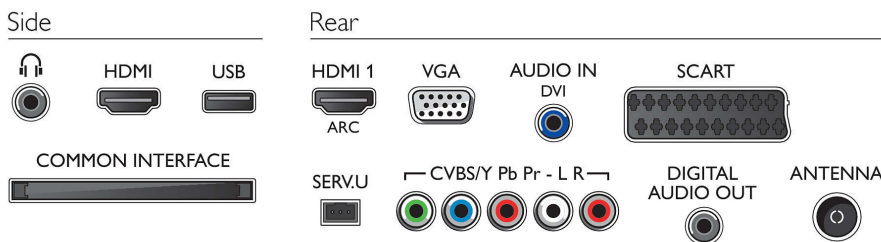

Vermogen

- Netspanning: AC 220 - 240 V 50/60 Hz
- Omgevingstemperatuur: 5 °C tot 35 °C
- Stroomverbruik in stand-bystand: $\leq 0,3\text{ W}$
- Energieklasse: A+
- Europees energielabel (vermogen): 21 W
- Functies voor energiebesparing: Timer voor automatisch uitschakelen, Eco-modus, Beeld uit (voor radio)
- Energieverbruik wanneer uitgeschakeld: $\leq 0,3$
- Jaarlijks energieverbruik: 31 kWh

Accessoires

- Meegeleverde accessoires: Afstandsbediening, 2 AAA-batterijen, Tafelstandaard, Snelstartgids, Brochure met wettelijk verplichte informatie en veiligheidsgegevens, Garantiekaart, Gebruiksaanwijzing

Afmetingen

- Breedte van het apparaat: 550 mm
- Hoogte van het apparaat: 346 mm
- Diepte van het apparaat: 53 mm
- Gewicht van het product: 3,4 kg
- Breedte van het apparaat (met standaard): 550 mm
- Hoogte van het apparaat (met standaard): 388 mm
- Diepte van het apparaat (met standaard): 147 mm
- Gewicht (incl. standaard): 3,7 kg
- Breedte van de doos: 610 mm
- Hoogte van de doos: 420 mm
- Diepte van de doos: 114 mm
- Gewicht (incl. verpakking): 5,1 kg
- Geschikt voor wandmontage: 200 x 200 mm

Publicatiedatum
2023-10-08

Versie: 5.0.2

EAN: 87 12581 67367 3

© 2023 Koninklijke Philips N.V.
Alle rechten voorbehouden.

Specificaties kunnen zonder voorafgaande kennisgeving worden gewijzigd. Handelsmerken zijn het eigendom van Koninklijke Philips N.V. en hun respectieve eigenaren.

www.philips.com

* Alleen opnemen via USB voor digitale kanalen. Opnamen kunnen worden beperkt door een kopieerbeveiliging (CI+). Voor bepaalde landen en kanalen zijn mogelijk beperkingen van toepassing.

* De TV biedt ondersteuning voor gratis DVB-uitzendingen. Mogelijk worden bepaalde DVB-aanbieders niet ondersteund. Ga voor een recente lijst met aanbieders naar het gedeelte met veelgestelde vragen van de ondersteuningswebsite van Philips. Voor bepaalde aanbieders zijn voorwaarden en een abonnement vereist. Neem voor meer informatie contact op met uw aanbieder.

* Energieverbruik in kWh per jaar, op basis van het stroomverbruik van de televisie als deze 4 uur per dag, 365 dagen per jaar is ingeschakeld. Het werkelijke energieverbruik hangt af van hoe de televisie wordt gebruikt.

* EPG en actuele gegevens (tot 8 dagen) zijn afhankelijk van land en kabelmaatschappij.