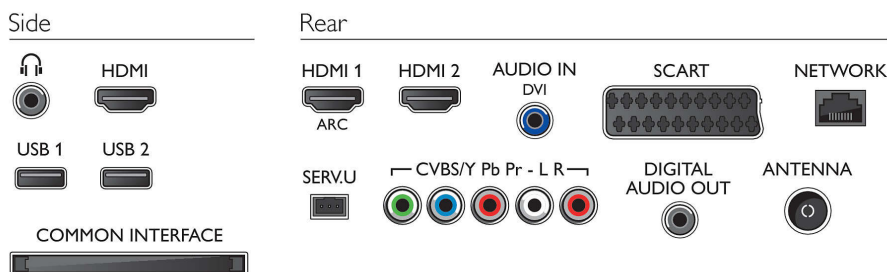

Vermogen

- Netspanning: AC 220 - 240 V 50/60 Hz
- Omgevingstemperatuur: 5 °C tot 35 °C
- Stroomverbruik in stand-bystand: < 0,15 W
- Energieklasse: A

- Europees energielabel (vermogen): 37 W
- Functies voor energiebesparing: Timer voor automatisch uitschakelen, Eco-modus, Lichtsensor, Beeld uit (voor radio)
- Energieverbruik wanneer uitgeschakeld: < 0,3
- Jaarlijks energieverbruik: 51 kWh

Accessoires

- Meegeleverde accessoires: Voedingskabel, Afstandsbediening, 2 AAA-batterijen, 2 3D-brillen, Draaibare tafelstandaard, Snelstartgids, Brochure met wettelijk verplichte informatie en veiligheidsgegevens, Garantiekaart
- Optionele accessoires: Philips-TV-camera PTA317, 3D-bril PTA417, Gameset met 3D-bril PTA436

Afmetingen

- Breedte van het apparaat: 728 mm
- Hoogte van het apparaat: 447 mm
- Diepte van het apparaat: 34,4 mm
- Gewicht van het product: 7,76 kg
- Breedte van het apparaat (met standaard): 728 mm
- Hoogte van het apparaat (met standaard): 512 mm
- Diepte van het apparaat (met standaard): 185 mm
- Gewicht (incl. standaard): 9 kg
- Breedte van de doos: 800 mm
- Hoogte van de doos: 555 mm
- Diepte van de doos: 133 mm
- Gewicht (incl. verpakking): 11 kg
- Compatibele muurbeugel: 200 x 200 mm

Publicatiedatum
2023-10-08

Versie: 7.0.6

EAN: 87 12581 66973 7

© 2023 Koninklijke Philips N.V.
Alle rechten voorbehouden.

Specificaties kunnen zonder voorafgaande kennisgeving worden gewijzigd. Handelsmerken zijn het eigendom van Koninklijke Philips N.V. en hun respectieve eigenaren.

www.philips.com

* MyRemote-app en verwante functionaliteiten wisselen per TV-model en land, evenals smartphone-modellen en besturingssysteem. Ga voor meer informatie naar: www.philips.com/TV.

* Compatibiliteit hangt af van Wi-Fi Miracast-certificering in Android 4.2 of hoger. Raadpleeg de handleiding van uw apparaat voor meer informatie.

* Smart TV-app: ga naar www.philips.com/tv voor meer informatie over het serviceaanbod in uw land.

* Alleen opnemen via USB voor digitale kanalen. Opnamen kunnen worden beperkt door een kopieerbeveiliging (CI+). Voor bepaalde landen en kanalen zijn mogelijk beperkingen van toepassing.

* Philips-TV-camera (PTA317) wordt afzonderlijk verkocht.

* Ouders moeten hun kinderen in de gaten houden tijdens het kijken naar 3D en ervoor zorgen dat ze niet te maken krijgen met de ongemakken die hierboven zijn beschreven. 3D kijken wordt niet aanbevolen voor kinderen onder de 6 jaar, omdat hun visuele systeem nog niet volledig is ontwikkeld.

* De TV biedt ondersteuning voor gratis DVB-uitzendingen. Mogelijk worden bepaalde DVB-aanbieders niet ondersteund. Ga voor een recente lijst met aanbieders naar het gedeelte met veelgestelde vragen van de ondersteuningswebsite van Philips. Voor bepaalde aanbieders zijn voorwaarden en een abonnement vereist. Neem voor meer informatie contact op met uw aanbieder.

* Software-upgrade vereist voor HbbTV, MultiRoom Client en Server, Netflix en myRemote-app.

* Energieverbruik in kWh per jaar, op basis van het stroomverbruik van de televisie als deze 4 uur per dag, 365 dagen per jaar is ingeschakeld. Het werkelijke energieverbruik hangt af van hoe de televisie wordt gebruikt.

* EPG en actuele gegevens (tot 8 dagen) zijn afhankelijk van land en kabelmaatschappij.