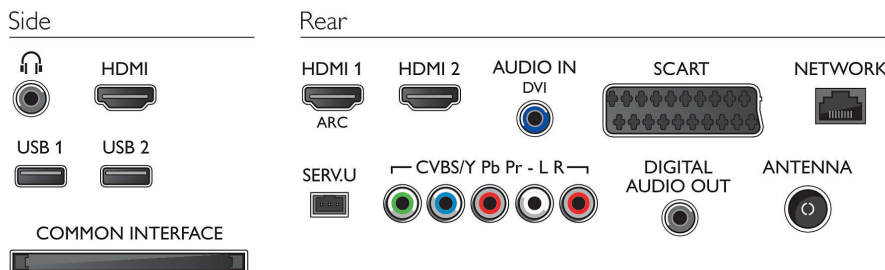

Tápellátás

- Hálózati tápellátás: 220 - 240 V AC, 50/60 Hz
- Környezeti hőmérséklet: 5 °C-tól 35 °C-ig
- Fogyasztás készenléti üzemmódban: $0,3\text{ W}$
- Energiacímke-osztály: A+
- EU energiacímke szerinti teljesítmény: 47 W
- Energiamegtakarítási funkciók: Automatikusan kikapcsoló időzítő, Eco mód, Kép némítása (rádióhoz)
- Energiafogyasztás kikapcsolt módban: $0,3\text{ W}$
- Éves energiafogyasztás: 69 kWh

Tartozékok

- Mellékelt tartozékok: Hálózati tápkábel, Távvezérlő, 2 db AAA elem, Gyors üzembe helyezési útmutató, Jogi és biztonsági brosúra,

Garancialevél, Asztali állvány

Méretek

- Készülék szélessége: 891 mm
- Készülék magassága: 537 mm
- Készülék mélysége: 40,5 mm
- Termék tömege: 10 kg
- Készülék szélessége (állvánnyal együtt): 891 mm
- Készülék magassága (állvánnyal együtt): 584 mm
- Készülék mélysége (állvánnyal együtt): 190 mm
- Termék tömege (+állvány): 12 kg
- Doboz szélessége: 970 mm
- Doboz magassága: 625 mm
- Doboz mélysége: 133 mm
- Kompatibilis fal tartó: 200 x 200 mm
- Tömeg, a csomagolással együtt: 14,1 kg

Kiadás dátuma
2023-10-08

Verzió: 6.0.12

EAN: 87 12581 66937 9

© 2023 Koninklijke Philips N.V.
Minden jog fenntartva.

A műszaki adatok előzetes figyelmeztetés nélkül változhatnak. Minden védjegy a Koninklijke Philips N.V. céget, vagy az illető jogtulajdonost illeti

www.philips.com

- A MyRemote alkalmazás és a kapcsolódó funkciók a TV-modellek és országok, valamint az intelligens készülékek és operációs rendszerek függvényében változhatnak. További részletek: www.philips.com/TV.
- A csatlakoztathatóság a Wi-Fi Miracast tanúsítvány Android 4.2 vagy későbbi függvénye. További részletekért tájékozódjon készüléke dokumentációjából.
- Az elektronikus műsorfüzet (EPG) és a tényleges megtekinthetőség (legfeljebb 8 napig) ország- és szolgáltatófüggő.
- Éves energiafogyasztás kWh-ban - a televízió 365 napon át tartó, napi 4 órányi működtetéséhez szükséges áramfogyasztást alapul véve. A tényleges energiafogyasztás a televízió használati módjától függ.
- Az eszköz alkalmas a magyarországi földfelszíni, szabad hozzáférésű digitális televíziós műsorszórás vételére.
- A Philips TV-kamera (PTA317) külön kapható.
- Smart TV alkalmazással kapcsolatban látogassa meg a www.philips.com/TV weboldalt az Ön országában kínált szolgáltatások áttekintéséhez
- USB felvétel csak digitális csatornákról készíthető, és előfordulhat, hogy a felvételeket korlátozza a műsorszórás másolásvédelme (CI+). Az egyes országokra és csatornákra eltérő korlátozások vonatkozhatnak.