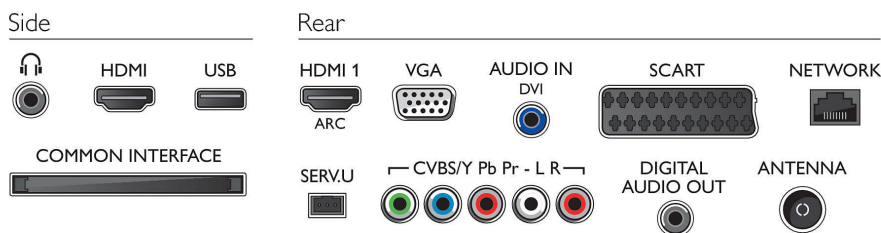

Sound, Incredible Surround, Dynamisk bassforbedring, Diskant- og basskontroll, Equalizer

Tilkoblingsmuligheter

- Antall AV-tilkoblinger: 1
- Antall HDMI-kontakter: 2
- Antall scart-kontakter (RGB/CVBS): 1
- Antall USB-kontakter: 1
- Andre tilkoblinger: Antenne IEC75, Common Interface Plus (CI+), Hodetelefonutgang, PC inn
- VGA + lyd v/h inn, Digital lydutgang (koaksial)

Drift

- Strømnet: Vekselstrøm 220–240 V 50/60 Hz
- Omgivelsestemperatur: 5 til 35 °C
- Effektforbruk i standby: $0,3\text{ W}$
- Energimerkeklasse: A
- EUs energimerke for strøm: 21 W
- Strømsparingsfunksjoner: Timer for automatisk avslåing, Øko-modus, Slå av bilde (for radio)
- Effektforbruk når apparatet er slått av: $0,3$
- Årlig energiforbruk: 31 kWh

Tilbehør

- Vedlagt tilbehør: Fjernkontroll, 2 x AAA-batterier, Bordstativ, Hurtigstartveiledning, Brosjyre om regelverk og sikkerhet, Garantibevis, Brukerhåndbok

Mål

- Bredde, apparat: 510 millimeter
- Høyde, apparat: 323 millimeter
- Dybde, apparat: 53 millimeter
- Produktvekt: 3 kg
- Bredde, apparat (med stativ): 510 millimeter
- Høyde, apparat (med stativ): 363 millimeter
- Dybde, apparat (med stativ): 147 millimeter
- Produktvekt (+stativ): 3.32 kg
- Eskebredde: 585 millimeter
- Eskehøyde: 390 millimeter
- Eskedybde: 106 millimeter
- Vekt, inkl. emballasje: 4,15 kg
- Veggfeste-kompatibel: 200 x 200 mm

Utgivelsesdato
2023-10-08

Versjon: 4.0.2

EAN: 87 12581 67361 1

© 2023 Koninklijke Philips N.V.
Alle rettigheter forbeholdt.

Spesifikasjonene kan endres uten varsel. Varemerker tilhører Koninklijke Philips N.V. eller deres respektive eiere.

www.philips.com

* USB-opptak bare for digitale kanaler, opptak kan være begrenset av kopibeskyttelse for kringkasting (CI+). Det kan også forekomme nasjonale restriksjoner og begrenset kanalutvalg.

* TVen støtter DVB-mottak av gratiskanaler. Enkelte DVB-operatører støttes kanskje ikke. Du finner en oppdatert liste under Vanlige spørsmål (FAQ) på Philips' webområde for kundestøtte. Enkelte operatører krever betaling for tilgang samt abonnement. Kontakt din operatør for mer informasjon.

* Energiforbruk i kWh per år basert på strømforbruket til TVen for fire timer per dag i 365 dager. Det faktiske strømforbruket avhenger av hvordan TVen brukes.

* EPG og faktisk synlighet (opptil 8 dager) avhenger av land og leverandør.