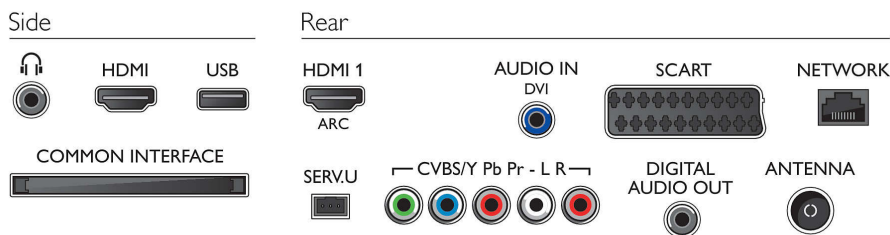

Tápellátás

- Hálózati tápellátás: 220 - 240 V AC, 50/60 Hz
- Környezeti hőmérséklet: 5 °C-tól 35 °C-ig
- Fogyasztás készenléti üzemmódban: $0,3\text{ W}$
- Energiacímke-osztály: A+
- EU energiacímke szerinti teljesítmény: 58 W
- Energiamegtakarítási funkciók: Automatikusan kikapcsoló időzítő, Eco mód, Kép némítása (rádióhoz)
- Energiafogyasztás kikapcsolt módban: $0,3$
- Éves energiafogyasztás: 85 kWh

Tartozékok

- Mellékelt tartozékok: Távvezérlő, 2 db AAA elem, Asztali állvány, Gyors üzembe helyezési útmutató, Jogi és biztonsági brosúra, Garancialevél, Oldalsó AV csatlakozókábel, Felhasználói kézikönyv

Méreték

- Készülék szélessége: 1060 mm
- Készülék magassága: 632,4 mm
- Készülék mélysége: 65,2 mm
- Termék tömege: 13,1 kg
- Készülék szélessége (állvánnyal együtt): 1060 mm
- Készülék magassága (állvánnyal együtt): 685,4 mm
- Készülék mélysége (állvánnyal együtt): 289 mm
- Termék tömege (+állvány): 15,3 kg
- Doboz szélessége: 1160 mm
- Doboz magassága: 725 mm
- Doboz mélysége: 150 mm
- Tömeg, a csomagolással együtt: 18,5 kg
- Fali tartóval kompatibilis: 200 x 200 mm

Kiadás dátuma
2023-10-08

Verzió: 5.0.3

EAN: 87 12581 68645 1

© 2023 Koninklijke Philips N.V.
Minden jog fenntartva.

A műszaki adatok előzetes figyelmeztetés nélkül változhatnak. Minden védjegy a Koninklijke Philips N.V. céget, vagy az illető jogtulajdonost illeti

www.philips.com

* USB felvétel csak digitális csatornákról készíthető, és előfordulhat, hogy a felvételeket korlátozza a műsorszórás másolásvédelme (CI+). Az egyes országokra és csatornákra eltérő korlátozások vonatkozhatnak.

* A TV támogatja a „Free to air” műsorok DVB vételét. Előfordulhat, hogy egyes DVB szolgáltatókat nem támogat. Erre vonatkozó frissített lista a Philips támogatási weboldal FAQ (GYIK) részében található. Egyes szolgáltatók esetében az elérés feltételesek vagy előfizetéshez kötött. További információért forduljon a szolgáltatójához.

* Éves energiafogyasztás kWh-ban - a televízió 365 napon át tartó, napi 4 órányi működtetéséhez szükséges áramfogyasztást alapul véve. A tényleges energiafogyasztás a televízió használati módjától függ.

* Az elektronikus műsorfüzet (EPG) és a tényleges megtekinthetőség (legfeljebb 8 napig) ország- és szolgáltatófüggő.