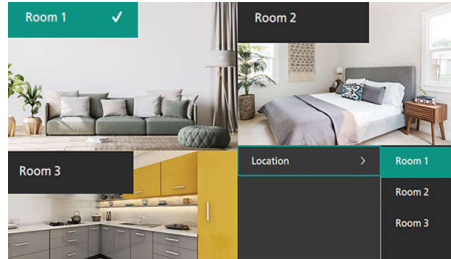

Naadloze aansluiting

Sluit al uw multimedia-apparaten aan door middel van de HDMI-aansluiting (smartphone, tablet, laptop, gameconsole en meer).

Kamerbeheer

Met onze nieuwe Kamerbeheer-functie kunt u moeiteloos maximaal drie verschillende kamerparameters instellen en opslaan. U hoeft niet langer uw projector steeds opnieuw te configureren wanneer u van uw woonkamer naar uw slaapkamer overschakelt. Geniet van naadloze overgangen tussen uw favoriete ruimten, zodat u minder tijd kwijt bent aan het prutsen met instellingen en meer tijd hebt om te genieten van het entertainment. Schroef voor bevestiging aan het plafond wordt meegeleverd.