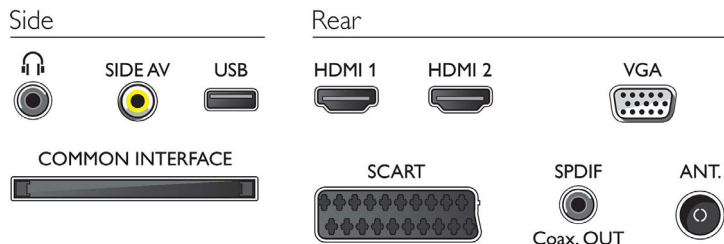

Mogućnost povezivanja

- Broj AV priključaka: 1
- Broj HDMI veza: 2
- Broj Scart ulaza (RGB/CVBS): 1
- Broj USB ulaza: 1
- Ostali priključci: Antena IEC75, CI+1.3 certifikat, Common Interface Plus (CI+), Digitalni audio izlaz (koaksijalni), Izlaz za slušalice

Snaga

- Mrežno napajanje: 220 - 240 V, 50/60 Hz
- Temperatura okoline: 5 °C do 35 °C
- Potrošnja energije u stanju pripravnosti: $0,3$ W
- Energetska klasa: A
- EU energetska oznaka, snaga: 59 W
- Značajke za uštedu energije: Programiranje automatskog isključivanja, Eco način rada, Senzor osvijetljenja, Slika bez zvuka (za radio)
- Potrošnja energije isključenog uređaja: $0,3$
- Godišnja potrošnja energije: 86 kWh/h

Dodatna oprema

- Dodatna oprema u kompletu: Daljinski upravljač, 2 x AAA baterije, Stalak za stol, Kratke upute za korisnike, Jamstveni list, Kabel za bočni AV priključak, Korisnički priručnik, Brošura s pravnim i sigurnosnim informacijama

Dimenzije

- Širina uređaja: 893 mm
- Visina uređaja: 530 mm
- Dubina uređaja: 76 mm
- Masa proizvoda: 8,7 kg
- Širina uređaja (s postoljem): 893 mm
- Visina uređaja (s postoljem): 570 mm
- Dubina uređaja (s postoljem): 220 mm
- Masa uređaja (+ postolje): 9.5 kg
- Širina kutije: 1085 mm
- Visina kutije: 702 mm
- Dubina kutije: 175 mm
- Masa zajedno s ambalažom: 12,4 kg
- Kompatibilan s nosačem za montažu na zid: 200 x 200 mm

Datum izdavanja
2023-10-08

Verzija: 7.0.3

EAN: 87 12581 66861 7

© 2023 Koninklijke Philips N.V.
Sva prava pridržana.

Specifikacije su podložne promjeni bez prethodne obavijesti. Trgovačke marke su u vlasništvu tvrtke Koninklijke Philips N.V. ili njihovih odgovarajućih vlasnika.

www.philips.com

* USB snimanje vrijedi samo za digitalne kanale, snimanje može biti ograničeno zakonima o zaštiti od kopiranja emitiranih sadržaja (CI+). Mogu vrijediti ograničenja vezana uz državu ili kanal.

* Televizor podržava DVB prijem za besplatne kanale. Određeni DVB davatelji sadržaja možda nisu podržani. U odjeljku s najčešćim pitanjima na Philips web-mjestu za podršku možete pronaći ažurirani popis. Neki davatelji sadržaja zahtijevaju uvjetni pristup (Conditional Access) i pretplatu. Dodatne informacije zatražite od svog davatelja sadržaja.

* Potrošnja energije izražena u kWh godišnje, na temelju potrošnje energije televizora koji radi 4 sata dnevno 365 dana. Stvarna potrošnja energije ovisi o načinu korištenja televizora.

* Elektronički vodič kroz programe i stvarna vidljivost (do 8 dana) ovisi o državi i operateru.