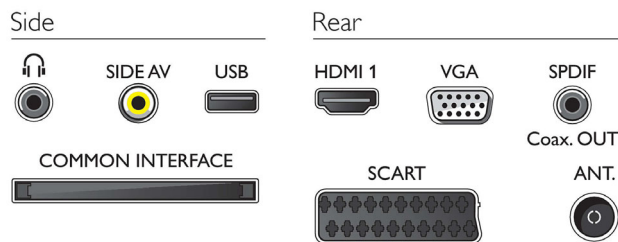

Zvuk

- Izlazna snaga (RMS): 5 W (2 x 2,5 W)
- Napredne značajke zvuka: Automatsko

ujednačavanje jakosti zvuka, Clear Sound,
Dinamičko pojačanje basova, Ekvilizator

Mogućnost povezivanja

- Broj AV priključaka: 1
- Broj HDMI veza: 1
- Broj Scart ulaza (RGB/CVBS): 1
- Broj USB ulaza: 1
- Ostali priključci: Antena IEC75, Common Interface Plus (CI+), Digitalni audio izlaz (koaksijalni), Ulaz za računalo VGA + L/D audio ulaz, Izlaz za slušalice

Snaga

- Mrežno napajanje: AC 220 - 240 V, 50-60 Hz
- Temperatura okoline: 5 °C do 35 °C
- Potrošnja energije u stanju pripravnosti: $0,3\text{ W}$
- Energetska klasa: A
- EU energetska oznaka, snaga: 18 W
- Godišnja potrošnja energije: 26 kWh

Dotatna oprema

- Dodatna oprema u kompletu: Daljinski upravljač, 2 x AAA baterije, Stalak za stol, Korisnički priručnik, Kratke upute za korisnike, Brošura s pravnim i sigurnosnim informacijama, Jamstveni list

Dimenzije

- Širina uređaja: 450 mm
- Visina uređaja: 296 mm
- Dubina uređaja: 35 mm
- Masa proizvoda: 2,7 kg
- Širina uređaja (s postoljem): 450 mm
- Visina uređaja (s postoljem): 332 mm
- Dubina uređaja (s postoljem): 134 mm
- Masa uređaja (+ postolje): 2,9 kg
- Širina kutije: 579 mm
- Visina kutije: 380 mm
- Dubina kutije: 120 mm
- Masa zajedno s ambalažom: 3,8 kg
- Kompatibilni nosač: 75 x 75 mm

Datum izdavanja
2023-10-08

Verzija: 6.0.28

EAN: 87 12581 67356 7

© 2023 Koninklijke Philips N.V.
Sva prava pridržana.

Specifikacije su podložne promjeni bez prethodne obavijesti. Trgovačke marke su u vlasništvu tvrtke Koninklijke Philips N.V. ili njihovih odgovarajućih vlasnika.

www.philips.com

* USB snimanje vrijedi samo za digitalne kanale, snimanje može biti ograničeno zakonima o zaštiti od kopiranja emitiranih sadržaja (CI+).
Mogu vrijediti ograničenja vezana uz državu ili kanal.

* Televizor podržava DVB prijem za besplatne kanale. Određeni DVB davatelji sadržaja možda nisu podržani. U odjeljku s najčešćim pitanjima na Philips web-mjestu za podršku možete pronaći ažurirani popis. Neki davatelji sadržaja zahtijevaju uvjetni pristup (Conditional Access) i pretplatu. Dodatne informacije zatražite od svog davatelja sadržaja.

* Potrošnja energije izražena u kWh godišnje, na temelju potrošnje energije televizora koji radi 4 sata dnevno 365 dana. Stvarna potrošnja energije ovisi o načinu korištenja televizora.

* Elektronički vodič kroz programe i stvarna vidljivost (do 8 dana) ovisi o državi i operateru.