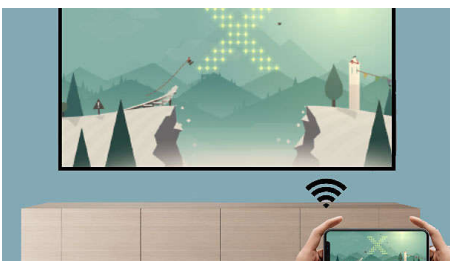

Philips NeoPix 122
Thuisprojector

Prachtig scherm

Wi-Fi-verbinding
Krachtig geluid
Volledige stilte

NPX122/INT

Slim design dat in elk interieur past

De NeoPix 122 biedt een aangenaam 720p HD-beeld tot 65 inch. Compact, met een ruime keuze aan aansluitingen (HDMI, USB) en Dual Band Wi-Fi-schermspiegelfunctie. Ingebouwde mediaspeler voor films, foto's en zelfs muziek, gecombineerd met een 2.1-speaker.

Volledige stilte en krachtig geluid

- Krachtig 2.1 geluidssysteem
- Superstil

PHILIPS

Thuisprojector

Prachtig scherm Wi-Fi-verbinding, Krachtig geluid, Volledige stilte

Kenmerken

NeoPix 122 in True HD 720p

Duik in de fascinerende wereld van True 720p HD met de NeoPix 122, perfect om te genieten van uw favoriete films en tv-programma's op een scherm van 65 inch in uw slaapkamer. Profiteer van de korte projectieafstand door een nog groter beeld op slechts twee meter afstand van de muur. De NeoPix 122 is uitgerust met een geïntegreerde schroef voor de standaard, zodat deze moeiteloos aan het plafond kan worden bevestigd.

Krachtig 2.1 geluidssysteem

Dankzij het 2.1-audiosysteem (twee luidsprekers en een subwoofer) gaat u helemaal op in een uitzonderlijke geluidservaring. Dankzij de 3,5-mm ingang sluit u uw koptelefoon of luidsprekers aan voor nog groter geluid.

Slimme Wi-Fi-schermduplicatie

Koppel uw mobiele apparaten zoals tablets, smartphones of zelfs computers draadloos om

uw content te delen. Video's op uw telefoons? Gewoon casten via Wi-Fi! (iOS, Android, Mac en PC). Met de Dual Band (2,4 en 5 GHz) wordt uw verbinding stabiel en sneller voor vloeiend afspelen.