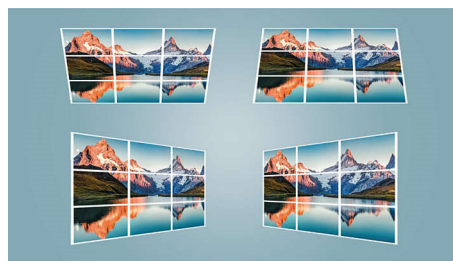

Uitgebreide beeldcorrectie

Plaats het product waar u maar wilt! Met Keystone-correctie en digitale

NPX122/INT

zoomtechnologie kunt u het beeld precies afstemmen op uw behoeften en de projector op vrijwel elke afstand plaatsen. Met de ruisonderdrukkingstechnologie past u uw beeld aan voor levensechte video's of films