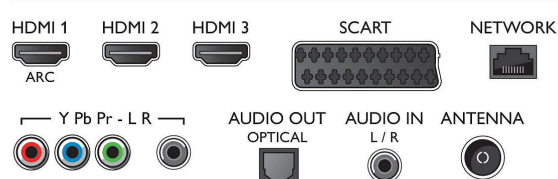

Műszaki adatok

Ambilight

- Ambilight szolgáltatások: A fal színéhez alkalmazkodó, LoungeLight üzemmód
- Ambilight változat: 3-oldalas XL

Kép/Kijelző

- Képformátum: 16:9
- Átlós képernyőméret (hüvelyk): 42 hüvelyk
- Átlós képernyőméret (metrikus): 107 cm

- Kijelző: LED, Full HD
- Panel felbontása: 1920 x 1080p
- 3D: Játék teljes képernyőn 2 résztvevővel*, 3D mélység beállítása, 2D - 3D átalakítás, Easy 3D
- Fényerő: 400 cd/m²
- Képjavítás: Pixel Precise HD, Micro Dimming, 700 Hz-es Perfect Motion Rate, Perfect 3D Natural Motion
- Dinamikus képernyőkontraszt: 500 000 : 1

Támogatott képernyőfelbontás

- Számítógép bemenetek: max. 1920x1080, 60 Hz
- Videobemenetek: 24, 25, 30, 50, 60 Hz, max. 1920x1080p

Hangolóegység/Vétel/Adás

- Digitális TV: DVB-T/C
- Videolejátszás: NTSC, PAL, SECAM
- MPEG támogatás: MPEG2, MPEG4

Connections

Side

Rear