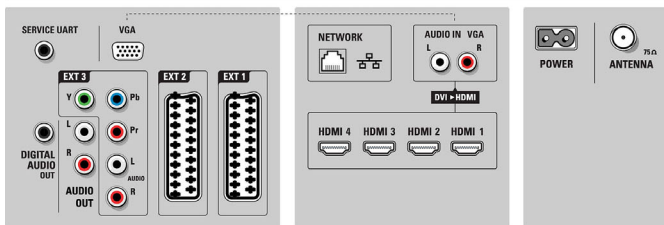

- színek, Széles színtartományú kijelző, 3/2 - 2/2 mozgáslebotolás, 3D fésűszűrő, Active Control + fényérzékelő, Fogazott vonal elnyomása, Progresszív pásztázás, 1080p 24/25/30 Hz feldolgozás, 1080p 50/60 Hz feldolgozás, 200 Hz-es Clear LCD*, Letapogatásos háttérvilágítás, Helyi, elsötétülő LED háttérfény, Szegmentált LED háttérfény
- Megjelenítő képernyő típusa: LCD Full HD W-UXGA akt. mátrix
- Dinamikus képernyőkontraszt: 5 000 000:1
- Válaszidő (tipikus): 1 (BEW-nek megf.) ms
- Megtekintési szögtartomány: 176° (H) / 176° (V)
- Képernyő minőségének javítása: Tükröződésmentes bevonattal ellátott képernyő
- Színfeldolgozás: 2250 billió szín, 17 bites RGB

Támogatott képernyőfelbontás

- Számítógépes formátumok: 640 x 480, 60 Hz, 800 x 600, 60 Hz, 1024 x 768, 60 Hz, 1280 x 768, 60 Hz, 1360 x 768, 60 Hz, 1920 x 1080, 60 Hz
- Videoformátumok: 480i, 60 Hz, 480p, 60 Hz, 576i, 50 Hz, 576p, 50 Hz, 720p, 50, 60 Hz, 1080i, 50, 60 Hz, 1080p, 24, 50, 60 Hz, 1080p, 24, 25, 30 Hz

Hangolóegység/Vétel/Adás

- Antennabemenet: 75 ohmos koaxiális (IEC75)
- Hangolási sávok: hipersáv, S-csatorna, UHF, VHF
- TV-rendszer: DVB COFDM 2K/8K
- Digitális TV: Földfelszíni DVB *, DVB-T MPEG4*, DVB-C MPEG4*, MHEG
- Videolejátszás: NTSC, SECAM, PAL

Rear connectors

Side