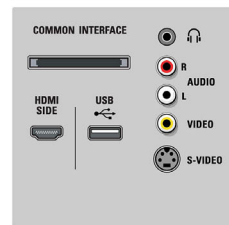

Műszaki adatok

Ambilight

- Ambilight szolgáltatások: Ambilight Spectra 3, LoungeLight üzemmód
- Ambilight hangulatvilágítás: Többszínű LED
- Tompító funkció: Manuális és fényérzékelőn keresztül

Kép/Kijelző

- Képfórmátum: Széles képernyő
- Átlós képernyőméret (hüvelyk): 46 hüvelyk
- Átlós képernyőméret (metrikus): 117 cm
- Színes készülékház: Csiszolt alumínium dekorfront
- Panel felbontása: 1920 x 1080p
- Fényerő: 500 cd/m²
- Képjavítás: Perfect Pixel HD rendszer, Perfect Natural Motion, Tökéletes kontraszt, Tökéletes

- színek, Széles színtartományú kijelző, 3/2 - 2/2 mozgáslebotolás, 3D fésűszűrő, Active Control + fényérzékelő, Fogazott vonal elnyomása, Progresszív pásztázás, 1080p 24/25/30 Hz feldolgozás, 1080p 50/60 Hz feldolgozás, 200 Hz-es Clear LCD*, Letapogatásos háttérvilágítás, Helyi, elsötétülő LED háttérfény, Szegmentált LED háttérfény
- Megjelenítő képernyő típusa: LCD Full HD W-UXGA akt. mátrix
- Dinamikus képernyőkontraszt: 5 000 000:1
- Válaszidő (tipikus): 1 (BEW-nek megf.) ms
- Megtekintési szögtartomány: 176° (H) / 176° (V)
- Képernyő minőségének javítása: Tükröződésmentes bevonattal ellátott képernyő
- Színfeldolgozás: 2250 billió szín, 17 bites RGB

Támogatott képernyőfelbontás

- Számítógépes formátumok: 640 x 480, 60 Hz, 800 x 600, 60 Hz, 1024 x 768, 60 Hz, 1280 x 768, 60 Hz, 1360 x 768, 60 Hz, 1920 x 1080, 60 Hz
- Videoformátumok: 480i, 60 Hz, 480p, 60 Hz, 576i, 50 Hz, 576p, 50 Hz, 720p, 50, 60 Hz, 1080i, 50, 60 Hz, 1080p, 24, 50, 60 Hz, 1080p, 24, 25, 30 Hz

Hangolóegység/Vétel/Adás

- Antennabemenet: 75 ohmos koaxiális (IEC75)
- Hangolási sávok: hipersáv, S-csatorna, UHF, VHF
- TV-rendszer: DVB COFDM 2K/8K
- Digitális TV: Földfelszíni DVB *, DVB-T MPEG4*, DVB-C MPEG4*, MHEG
- Videolejátszás: NTSC, SECAM, PAL