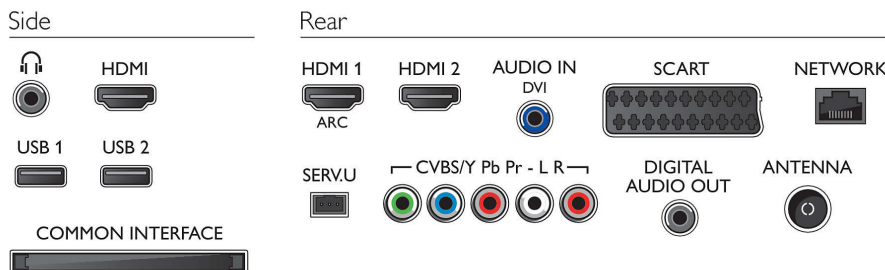

Tápellátás

- Hálózati tápellátás: 220 - 240 V AC, 50/60 Hz
- Környezeti hőmérséklet: 5 °C-tól 35 °C-ig
- Fogyasztás készenléti üzemmódban: $0,3\text{ W}$
- Energiacímke-osztály: A+
- EU energiacímke szerinti teljesítmény: 51 W
- Energiamegtakarítási funkciók: Automatikus kikapcsoló időzítő, Eco mód, Kép némítása (rádióhoz)
- Energiafogyasztás kikapcsolt módban: $0,3\text{ W}$
- Éves energiafogyasztás: 74 kWh

Tartozékok

- Mellékelt tartozékok: Távvezérlő, 2 db AAA elem, Asztali állvány, Hálózati tápkábel, Gyors üzembe helyezési útmutató, Jogi és biztonsági brosúra,

Garancialevél

Méretek

- Készülék szélessége: 1061 mm
- Készülék magassága: 636,9 mm
- Készülék mélysége: 43,6 mm
- Termék tömege: 15 kg
- Készülék szélessége (állvánnyal együtt): 1061 mm
- Készülék magassága (állvánnyal együtt): 680,9 mm
- Készülék mélysége (állvánnyal együtt): 240 mm
- Termék tömege (+állvány): 17,3 kg
- Doboz szélessége: 1150 mm
- Doboz magassága: 725 mm
- Doboz mélysége: 133 mm
- Tömeg, a csomagolással együtt: 19,9 kg
- Kompatibilis fali tartó: 400 x 400 mm

Kiadás dátuma
2023-10-08

Verzió: 5.0.4

EAN: 87 12581 67148 8

© 2023 Koninklijke Philips N.V.
Minden jog fenntartva.

A műszaki adatok előzetes figyelmeztetés nélkül változhatnak. Minden védjegy a Koninklijke Philips N.V. céget, vagy az illető jogtulajdonost illeti

www.philips.com

* A MyRemote alkalmazás és a kapcsolódó funkciók a TV-modell és országok, valamint az intelligens készülékek és operációs rendszerek függvényében változhatnak. További részletek: www.philips.com/TV.

* A csatlakoztathatóság a Wi-Fi Miracast tanúsítványú Android 4.2 vagy későbbi függvénye. További részletekért tájékozódjon készüléke dokumentációjából.

* Smart TV alkalmazással kapcsolatban látogassa meg a www.philips.com/TV weboldalt az Ön országában kínált szolgáltatások áttekintéséhez

* USB felvétel csak digitális csatornákról készíthető, és előfordulhat, hogy a felvételeket korlátozza a műsorszórás másolásvédelme (CI+). Az egyes országokra és csatornákra eltérő korlátozások vonatkozhatnak.

* A Philips TV-kamera (PTA317) külön kapható.

* A TV támogatja a „Free to air” műsorok DVB vételét. Előfordulhat, hogy egyes DVB szolgáltatókat nem támogat. Erre vonatkozó frissített lista a Philips támogatási weboldal FAQ (GYIK) részében található. Egyes szolgáltatók esetében az elérés feltételes vagy előfizetéshez kötött. További információért forduljon a szolgáltatójához.

* Éves energiafogyasztás kWh-ban - a televízió 365 napon át tartó, napi 4 órányi működtetéséhez szükséges áramfogyasztást alapul véve. A tényleges energiafogyasztás a televízió használati módjától függ.

* Az elektronikus műsorfüzet (EPG) és a tényleges megtekinthetőség (legfeljebb 8 napig) ország- és szolgáltatófüggő.