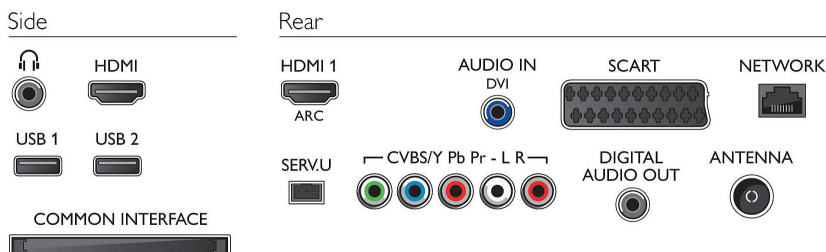

Vermogen

- Netspanning: AC 220 - 240 V 50/60 Hz
- Omgevingstemperatuur: 5 °C tot 35 °C
- Stroomverbruik in stand-bystand: < 0,3 W
- Energieklasse: A+
- Europees energielabel (vermogen): 43 W
- Functies voor energiebesparing: Timer voor automatisch uitschakelen, Eco-modus, Beeld uit (voor radio)
- Energieverbruik wanneer uitgeschakeld: < 0,3 W
- Jaarlijks energieverbruik: 62 kWh

Accessoires

- Meegeleverde accessoires: Afstandsbediening, 2 AAA-batterijen, Voedingskabel, Snelstartgids, Brochure met wettelijk verplichte informatie en veiligheidsgegevens, Garantiekaart
- Optionele accessoires: Philips-TV-camera PTA317, Draadloze adapter PTA128

Draadloze adapter PTA128

Afmetingen

- Breedte van het apparaat: 891 mm
- Hoogte van het apparaat: 536 mm
- Diepte van het apparaat: 64,7 mm
- Gewicht van het product: 8,3 kg
- Breedte van het apparaat (met standaard): 891 mm
- Hoogte van het apparaat (met standaard): 583 mm
- Diepte van het apparaat (met standaard): 250 mm
- Gewicht (incl. standaard): 10,2 kg
- Breedte van de doos: 980 mm
- Hoogte van de doos: 620 mm
- Diepte van de doos: 150 mm
- Gewicht (incl. verpakking): 15,4 kg
- Geschikt voor wandmontage: 200 x 200 mm

Publicatiedatum
2023-10-08

Versie: 3.0.3

EAN: 87 12581 68079 4

© 2023 Koninklijke Philips N.V.
Alle rechten voorbehouden.

Specificaties kunnen zonder voorafgaande kennisgeving worden gewijzigd. Handelsmerken zijn het eigendom van Koninklijke Philips N.V. en hun respectieve eigenaren.

www.philips.com

* MyRemote-app en verwante functionaliteiten wisselen per TV-model en land, evenals smartphonemodellen en besturingssysteem. Ga voor meer informatie naar: www.philips.com/TV.

* Compatibiliteit hangt af van Wi-Fi Miracast-certificering in Android 4.2 of hoger. Raadpleeg de handleiding van uw apparaat voor meer informatie.

* Smart TV-app: ga naar www.philips.com/tv voor meer informatie over het serviceaanbod in uw land.

* Alleen opnemen via USB voor digitale kanalen. Opnamen kunnen worden beperkt door een kopieerbeveiliging (CI+). Voor bepaalde landen en kanalen zijn mogelijk beperkingen van toepassing.

* Philips-TV-camera (PTA317) wordt afzonderlijk verkocht.

* Ouders moeten hun kinderen in de gaten houden tijdens het kijken naar 3D en ervoor zorgen dat ze niet te maken krijgen met de ongemakken die hierboven zijn beschreven. 3D kijken wordt niet aanbevolen voor kinderen onder de 6 jaar, omdat hun visuele systeem nog niet volledig is ontwikkeld.

* De TV biedt ondersteuning voor gratis DVB-uitzendingen. Mogelijk worden bepaalde DVB-aanbieders niet ondersteund. Ga voor een recente lijst met aanbieders naar het gedeelte met veelgestelde vragen van de ondersteuningswebsite van Philips. Voor bepaalde aanbieders zijn voorwaarden en een abonnement vereist. Neem voor meer informatie contact op met uw aanbieder.

* Software-upgrade vereist voor HbbTV, MultiRoom Client en Server, Netflix en myRemote-app.

* Energieverbruik in kWh per jaar, op basis van het stroomverbruik van de televisie als deze 4 uur per dag, 365 dagen per jaar is ingeschakeld. Het werkelijke energieverbruik hangt af van hoe de televisie wordt gebruikt.

* EPG en actuele gegevens (tot 8 dagen) zijn afhankelijk van land en kabelmaatschappij.