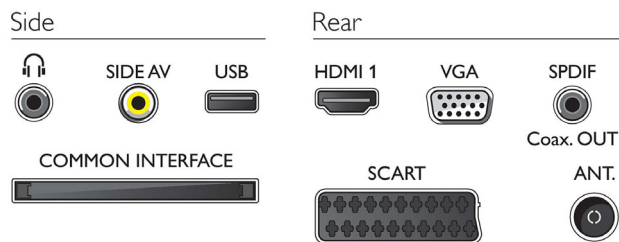

Equalizer

Connectiviteit

- Aantal AV-aansluitingen: 1
- Aantal HDMI-aansluitingen: 1
- Aantal scart-aansluitingen (RGB/CVBS): 1
- Aantal USB-aansluitingen: 1
- Andere aansluitingen: IEC75-antenne, Common Interface Plus (CI+), Digitale audio-uitgang (coaxiaal), PC-in VGA + audio L/R-in, Hoofdtelefoonuitgang

Vermogen

- Netspanning: AC 220-240 V; 50-60 Hz
- Omgevingstemperatuur: 5 °C tot 35 °C
- Stroomverbruik in stand-bystand: $\leq 0,3\text{ W}$
- Energieklasse: A
- Europees energielabel (vermogen): 25 W
- Jaarlijks energieverbruik: 36 kWh

Accessoires

- Meegeleverde accessoires: Afstandsbediening, 2 AAA-batterijen, Tafelstandaard, Gebruiksaanwijzing, Snelstartgids, Brochure met wettelijk verplichte informatie en veiligheidsgegevens, Garantietafel

Afmetingen

- Breedte van het apparaat: 562 mm
- Hoogte van het apparaat: 345 mm
- Diepte van het apparaat: 35,5 mm
- Gewicht van het product: 3,9 kg
- Breedte van het apparaat (met standaard): 562 mm
- Hoogte van het apparaat (met standaard): 380 mm
- Diepte van het apparaat (met standaard): 134 mm
- Gewicht (incl. standaard): 4,1 kg
- Breedte van de doos: 698 mm
- Hoogte van de doos: 438 mm
- Diepte van de doos: 120 mm
- Gewicht (incl. verpakking): 5,4 kg
- Compatibele muurbeugel: 75 x 75 mm

Publicatiedatum
2023-10-08

Versie: 6.0.29

EAN: 87 12581 67357 4

© 2023 Koninklijke Philips N.V.
Alle rechten voorbehouden.

Specificaties kunnen zonder voorafgaande kennisgeving worden gewijzigd. Handelsmerken zijn het eigendom van Koninklijke Philips N.V. en hun respectieve eigenaren.

www.philips.com

* Alleen opnemen via USB voor digitale kanalen. Opnamen kunnen worden beperkt door een kopieerbeveiliging (CI+). Voor bepaalde landen en kanalen zijn mogelijk beperkingen van toepassing.

* De TV biedt ondersteuning voor gratis DVB-uitzendingen. Mogelijk worden bepaalde DVB-aanbieders niet ondersteund. Ga voor een recente lijst met aanbieders naar het gedeelte met veelgestelde vragen van de ondersteuningswebsite van Philips. Voor bepaalde aanbieders zijn voorwaarden en een abonnement vereist. Neem voor meer informatie contact op met uw aanbieder.

* Energieverbruik in kWh per jaar, op basis van het stroomverbruik van de televisie als deze 4 uur per dag, 365 dagen per jaar is ingeschakeld. Het werkelijke energieverbruik hangt af van hoe de televisie wordt gebruikt.

* EPG en actuele gegevens (tot 8 dagen) zijn afhankelijk van land en kabelmaatschappij.