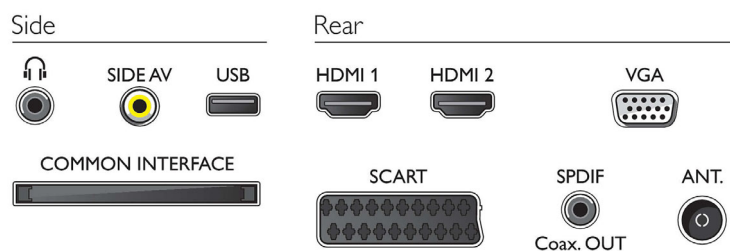

Connettività

- Numero di collegamenti AV: 1
- Numero di collegamenti HDMI: 2
- Numero di scart (RGB/CVBS): 1
- Numero di USB: 1
- Altri collegamenti: Antenna IEC75, Certificazione CI+1.3, Interfaccia standard Plus (CI+), Uscita cuffia, Ingresso PC VGA + ingresso audio S/D, Uscita audio digitale (coassiale)

Assorbimento

- Tensione di rete: CA 220 - 240 V 50/60 Hz
- Temperatura ambiente: Da 5 a 35 °C
- Consumo energetico in standby: $\leq 0,3\text{ W}$
- Classe energetica: A
- Etichetta energetica UE: 41 W
- Funzionalità di risparmio energetico: Timer per spegnimento automatico, Modalità Eco, Sensore luminoso, Picture mute (per la radio)
- Consumo energetico in modalità off: $\leq 0,3$
- Consumo energetico annuo: 59 kWh

Accessori

- Accessori inclusi: Telecomando, 2 batterie AAA, Piedistallo da tavolo, Guida rapida, Foglio di garanzia, Cavo di collegamento AV laterale, Manuale utente, Brochure legale e per la sicurezza

Dimensioni (lxpxa)

- Larghezza set: 744 mm
- Altezza set: 451 mm
- Profondità set: 90 mm
- Peso del prodotto: 6,3 Kg
- Larghezza set (con supporto): 744 mm
- Altezza set (con supporto): 494 mm
- Profondità set (con supporto): 185 mm
- Peso prodotto (+ supporto): 6,9 Kg
- Larghezza confezione: 915 mm
- Altezza confezione: 585 mm
- Profondità confezione: 145 mm
- Peso incluso imballaggio: 9,5 Kg
- Compatibile con montaggio a parete: 200 x 100 mm

Data di rilascio
2023-10-08

Versione: 6.0.3

EAN: 87 12581 66892 1

© 2023 Koninklijke Philips N.V.
Tutti i diritti riservati.

Le specifiche sono soggette a modifica senza preavviso. I marchi sono di proprietà di Koninklijke Philips N.V. o dei rispettivi detentori.

www.philips.com

* Registrazione USB solo per canali digitali. Le registrazioni possono essere limitate dal sistema di protezione da copia delle trasmissioni (CI+). Possono applicarsi restrizioni in base al paese e ai canali.

* Il TV supporta la ricezione DVB per la trasmissione in chiaro. È possibile che alcuni operatori DVB non siano supportati. Un elenco aggiornato è disponibile nella sezione FAQ del sito Web di assistenza Philips. Per alcuni operatori è richiesto l'accesso condizionale e un abbonamento. Contattare il proprio operatore per ulteriori informazioni.

* Consumo energetico in kWh per anno, sulla base del consumo della TV in funzione 4 ore al giorno per 365 giorni. Il consumo energetico effettivo dipenderà da come viene utilizzato il televisore.

* La funzione EPG e la possibilità di visione effettiva (fino a 8 giorni) dipende dal paese e dall'operatore.