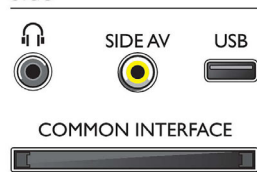

Maitinimas

- Elektros energija: KS 220–240 V 50 / 60 Hz
- Aplinkos temperatūra: 5–35 °C
- Elektros energijos suvartojimas veikiant budėjimo režimu: $0,3\text{ W}$
- Energijos ženklavimo etiketės klasė: A
- ES Energijos ženklavimo etiketės galia: 41 W
- Energijos taupymo funkcijos: Automatinio išsijungimo laikmatis, Eko režimas, Šviesos jutiklis, Išjungti paveikslėlius (radijas)
- Elektros energijos suvartojimas veikiant išjungties režimu: $0,3$
- Metinis energijos suvartojimas: 59 kWh

Priedai

- Pridedami priedai: Nuotolinis valdymas, 2 x AAA baterijos, Stalnis stovas, Greitos pradžios vadovas, Garantijos lapelis, Šoninis AV prijungimo kabelis, Vartotojo vadovas, Saugos instrukcijos ir teisinė informacija

Matmenys

- Įtaiso plotis: 744 mm
- Įtaiso aukštis: 451 mm
- Įtaiso gylis: 90 mm
- Gaminio svoris: 6,3 kg
- Įtaiso plotis (su stovu): 744 mm
- Įtaiso aukštis (su stovu): 494 mm
- Įtaiso gylis (su stovu): 185 mm
- Gaminio svoris (su stovu): 6,9 kg
- Dėžės plotis: 915 mm
- Dėžės aukštis: 585 mm
- Dėžės gylis: 145 mm
- Svoris su pakuote: 9,5 kg
- Galima naudoti sieninį kronšteiną: 200 x 100 mm

Side