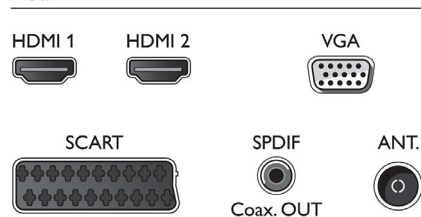

Rear

Išleidimo data 2023-10-08

Versija: 11.0.7

EAN: 87 12581 66813 6

© 2023 „Koninklijke Philips N.V.“
Visos teisės saugomos.

Specifikacijos gali būti keičiamos be įspėjimo. Prekių ženklai yra „Koninklijke Philips N.V.“ ar jų atitinkamų savininkų nuosavybė.

www.philips.com

* USB įrašymas, naudojamas tik skaitmeniniams kanalams įrašyti, gali būti ribojamas transliacijos apsauga nuo kopijavimo (CI+). Gali būti taikomi šalies ir kanalo ribojimai.

* Televizorius palaiko DVB „nemokamas transliacijos“. Gali būti nepalaikomi tam tikri DVB operatoriai. Naujausių sąrašą galima rasti internetinės „Philips“ palaikymo svetainės DUK skyrelyje. Kai kurie operatoriai reikalauja sąlyginės priemonės ir prenumeratos. Dėl papildomos informacijos kreipkitės į savo operatorių.

* Energijos suvartojimas (kWh) per metus, apskaičiuotas remiantis televizoriaus, veikiančio 4 valandas per dieną 365 dienas, energijos sąnaudomis. Tikrosios energijos sąnaudos priklausys nuo to, kaip dažnai žiūrimas televizorius.

* EPG ir realus programų rodymas (iki 8 dienų) priklauso nuo šalies ir transliuotojo.