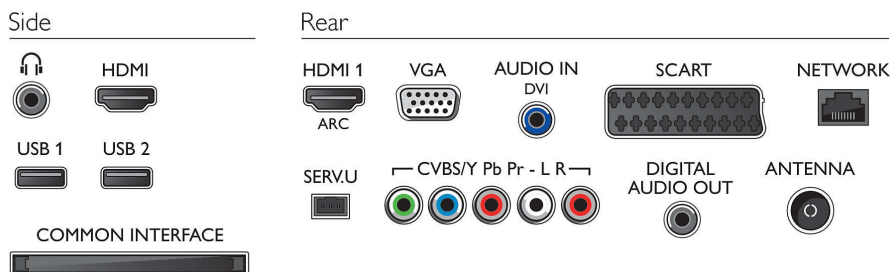

Geluid

- Uitgangsvermogen (RMS): 8 W
- Geluidsverbetering: Automatische volumeregelaar, Kristalhelder geluid, Incredible Surround

Connectiviteit

- Aantal HDMI-aansluitingen: 2
- HDMI-functies: Audio Return Channel
- Aantal componentingangen (YPbPr): 1
- EasyLink (HDMI-CEC): Passthrough van afstandsbedieningen, Audiobediening, Stand-by, Via Plug & Play toevoegen aan beginscherm, Automatische aanpassing van de positie van ondertiteling (Philips), Pixel Plus Link (Philips), Afspeken met één druk op de knop
- Aantal scart-aansluitingen (RGB/CVBS): 1
- Aantal USB-aansluitingen: 2
- Draadloze verbinding: Wi-Fi-gecertificeerd
- Andere aansluitingen: IEC75-antenne, PC-in VGA + audio L/R-in, Common Interface Plus (CI+), Ethernet-LAN RJ-45, Digitale audio-uitgang (coaxiaal), Hoofdtelefoonuitgang, Serviceaansluiting

Accessoires

- Meegeleverde accessoires: Afstandsbediening, 2

- AAA-batterijen, Tafelstandaard, Voedingskabel, Snelstartgids, Brochure met wettelijk verplichte informatie en veiligheidsgegevens, Garantiekaart
- Optionele accessoires: Philips-TV-camera PTA317

Afmetingen

- Breedte van het apparaat: 510 mm
- Hoogte van het apparaat: 323 mm
- Diepte van het apparaat: 53 mm
- Gewicht van het product: 3,16 kg
- Breedte van het apparaat (met standaard): 510 mm
- Hoogte van het apparaat (met standaard): 369 mm
- Diepte van het apparaat (met standaard): 142 mm
- Gewicht (incl. standaard): 3,44 kg
- Breedte van de doos: 630 mm
- Hoogte van de doos: 390 mm
- Diepte van de doos: 114 mm
- Gewicht (incl. verpakking): 4,3 kg
- Compatibele muurbeugel: instelbaar, 200 x 100 mm