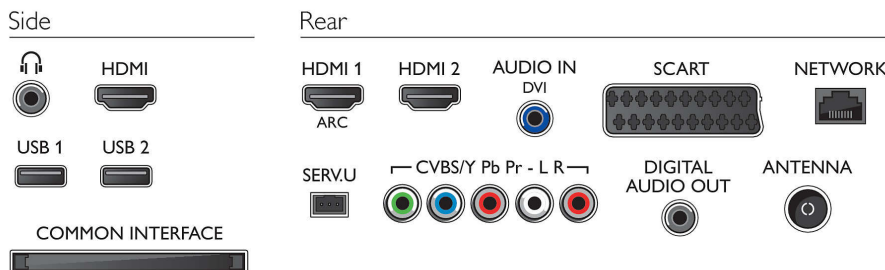

Tápellátás

- Hálózati tápellátás: 220 - 240 V AC, 50/60 Hz
- Környezeti hőmérséklet: 5 °C-tól 35 °C-ig
- Fogyasztás készenléti üzemmódban: $\leq 0,3 \text{ W}$
- Energiacímke-osztály: A++
- EU energiacímke szerinti teljesítmény: 47 W
- Energiamegtakarítási funkciók: Automatikusan

- kikapcsoló időzítő, Eco mód, Fényérzékelő, Kép némítása (rádióhoz)
- Energiafogyasztás kikapcsolt módban: $\leq 0,3 \text{ W}$
- Éves energiafogyasztás: 65 kWh

Tartozékok

- Mellékelt tartozékok: Hálózati tápkábel, Távezérlő, 2 db AAA elem, 2 db 3D szemüveg, Elforgatható asztali állvány, Gyors üzembe helyezési útmutató, Jogi és biztonsági brosúra, Garancialevél
- Opcionális tartozékok: Philips PTA317 TV-kamera, PTA417 3D szemüveg, PTA436 3D szemüveg, készlet játékhöz

Méretek

- Készülék szélessége: 1070 mm
- Készülék magassága: 640 mm
- Készülék mélysége: 34,4 mm
- Termék tömege: 15,1 kg
- Készülék szélessége (állvánnyal együtt): 1070 mm
- Készülék magassága (állvánnyal együtt): 702 mm
- Készülék mélysége (állvánnyal együtt): 225 mm
- Termék tömege (+állvány): 16,6 kg
- Doboz szélessége: 1170 mm
- Doboz magassága: 770 mm
- Doboz mélysége: 133 mm
- Kompatibilis fali tartó: 400 x 400 mm
- Tömeg, a csomagolással együtt: 19,2 kg

Kiadás dátuma
2023-10-08

Verzió: 7.0.8

EAN: 87 12581 66984 3

© 2023 Koninklijke Philips N.V.
Minden jog fenntartva.

A műszaki adatok előzetes figyelmeztetés nélkül változhatnak. Minden védjegy a Koninklijke Philips N.V. céget, vagy az illető jogtulajdonost illeti

www.philips.com

* A MyRemote alkalmazás és a kapcsolódó funkciók a TV-modellek és országok, valamint az intelligens készülékek és operációs rendszerek függvényében változhatnak. További részletek: www.philips.com/TV.

* A csatlakoztathatóság a Wi-Fi Miracast tanúsítványú Android 4.2 vagy későbbi verziójú készülékek dokumentációjában található.

* Smart TV alkalmazással kapcsolatban látogassa meg a www.philips.com/TV weboldalt az Ön országában kínált szolgáltatások áttekintéséhez

* USB felvétel csak digitális csatornákról készíthető, és előfordulhat, hogy a felvételeket korlátozza a műsorszórás másolásvédelme (CI+). Az egyes országokra és csatornákra eltérő korlátozások vonatkozhatnak.

* A Philips TV-kamera (PTA317) külön kapható.

* A szülők ellenőrzik, hogy gyermekeik nem tapasztalnak-e a fentiekben leírt kellemetlen tüneteket 3D nézés közben. 3D műsor nézése 6 éves aluli gyermekek számára nem javasolt, mivel még nem fejlődött ki teljesen a látórendszerük.

* A TV támogatja a „Free to air” műsorok DVB vételét. Előfordulhat, hogy egyes DVB szolgáltatásokat nem támogat. Erre vonatkozó frissített lista a Philips támogatási weboldal FAQ (GYIK) részében található. Egyes szolgáltatások esetében az elérés feltételes vagy előfizetéshez kötött. További információért forduljon a szolgáltatójához.

* A HbbTV-hez, a Multiroom klienshez és kiszolgálóhoz, a Netflixhez és a MyRemote alkalmazáshoz szoftverfrissítés szükséges.

* Éves energiafogyasztás kWh-ban - a televízió 365 napon át tartó, napi 4 órányi működtetéséhez szükséges áramfogyasztást alapul véve. A tényleges energiafogyasztás a televízió használati módjától függ.

* Az elektronikus műsorfüzet (EPG) és a tényleges megtekinthetőség (legfeljebb 8 napig) ország- és szolgáltatófüggő.