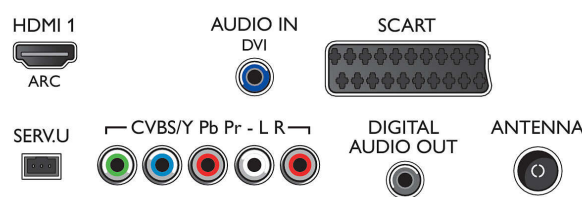

Tápellátás

- Hálózati tápellátás: 220 - 240 V AC, 50/60 Hz
- Környezeti hőmérséklet: 5 °C-tól 35 °C-ig
- Fogyasztás készenléti üzemmódban: $0,3\text{ W}$
- Energiacímke-osztály: A+
- EU energiacímke szerinti teljesítmény: 58 W
- Energiamegtakarítási funkciók: Automatikusan kikapcsoló időzítő, Eco mód, Kép némítása (rádióhoz)
- Energiafogyasztás kikapcsolt módban: $0,3$
- Éves energiafogyasztás: 85 kWh

Tartozékok

- Mellékelt tartozékok: Távvezérlő, 2 db AAA elem, Asztali állvány, Gyors üzembe helyezési útmutató, Jogi és biztonsági brosúra, Garancialevél, Oldalsó AV csatlakozókábel, Felhasználói kézikönyv

Méreték

- Készülék szélessége: 1060 mm
- Készülék magassága: 632,4 mm
- Készülék mélysége: 65,2 mm
- Termék tömege: 13,1 kg
- Készülék szélessége (állvánnyal együtt): 1060 mm
- Készülék magassága (állvánnyal együtt): 685,4 mm
- Készülék mélysége (állvánnyal együtt): 289 mm
- Termék tömege (+állvány): 15,3 kg
- Doboz szélessége: 1160 mm
- Doboz magassága: 725 mm
- Doboz mélysége: 150 mm
- Tömeg, a csomagolással együtt: 18,5 kg
- Fali tartóval kompatibilis: 200 x 200 mm

Side

Rear

Kiadás dátuma
2023-10-08

Verzió: 5.0.3

EAN: 87 12581 68637 6

© 2023 Koninklijke Philips N.V.
Minden jog fenntartva.

A műszaki adatok előzetes figyelmeztetés nélkül változhatnak. Minden védjegy a Koninklijke Philips N.V. céget, vagy az illető jogtulajdonost illeti

www.philips.com

* USB felvétel csak digitális csatornákról készíthető, és előfordulhat, hogy a felvételeket korlátozza a műsorszórás másolásvédelme (CI+). Az egyes országokra és csatornákra eltérő korlátozások vonatkozhatnak.

* Az eszköz alkalmas a magyarországi földfelszíni, szabad hozzáférésű digitális televíziós műsorszórás vételére.

* Éves energiafogyasztás kWh-ban - a televízió 365 napon át tartó, napi 4 órányi működtetéséhez szükséges áramfogyasztást alapul véve. A tényleges energiafogyasztás a televízió használati módjától függ.

* Az elektronikus műsorfüzet (EPG) és a tényleges megtekinthetőség (legfeljebb 8 napig) ország- és szolgáltatófüggő.