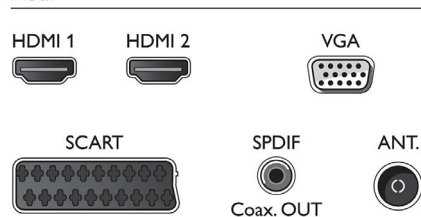

Specificaties

Beeld/scherm

- Beeldformaat: 16:9
- Schermdiagonaal (inch): 40 inch
- Schermdiagonaal (centimeters): 102 cm
- Display: Full HD LED
- Schermresolutie: 1920 x 1080p
- Helderheid: 300 cd/m²
- Beeldverbetering: Digital Crystal Clear, 100 Hz Perfect Motion Rate
- Dynamisch schermcontrast: 100.000:1

Ondersteunde beeldschermresolutie

- Computeraansluitingen: tot 1920 x 1080 bij 60 Hz
- Video-ingangen: 24, 25, 30, 50, 60 Hz, tot 1920 x 1080p

Tuner/ontvangst/transmissie

- Digitale TV: DVB-T/C
- Videoweergave: NTSC, PAL, SECAM
- MPEG-ondersteuning: MPEG2, MPEG4

Multimediaoepassingen

- Videoweergaveformaten: Containers: AVI, MKV, H264/MPEG-4 AVC, MPEG-1, MPEG-2, MPEG-4
- Muziekweergaveformaten: MP3
- Beeldweergaveformaten: JPEG

Gebruikersinteractie

- Draadloze interactie: PC In Monitor
- Programmeren: TV pauzeren, Opnemen via USB*
- Gebruiksgemak: Home-knop
- Firmware-upgrade mogelijk: Firmware te upgraden via USB
- Aanpassingen van beeldformaat: 4:3, 14:9, 14:9 zoom, 16:9, Automatisch, Cinema, Ondertiteling
- Teletekst: Smart Text-geheugen voor 1000 pagina's
- Elektronische programmagids*: Elektronische programmagids voor 8 dagen

Geluid

- Uitgangsvermogen (RMS): 16 W (2 x 8 W)
- Geluidsverbetering: Automatische volumeregelaar, Kristalhelder geluid, Incredible Surround, Dynamic Bass Enhancement, Treble- en basregeling,

Equalizer

Connectiviteit

- Aantal AV-aansluitingen: 1
- Aantal HDMI-aansluitingen: 2
- Aantal scart-aansluitingen (RGB/CVBS): 1
- Aantal USB-aansluitingen: 1
- Andere aansluitingen: CI+1.3-gecertificeerd, IEC75-antenne, Common Interface Plus (CI+), Hoofdtelefoonuitgang, PC-in VGA + audio L/R-in, Digitale audio-uitgang (coaxiaal)

Vermogen