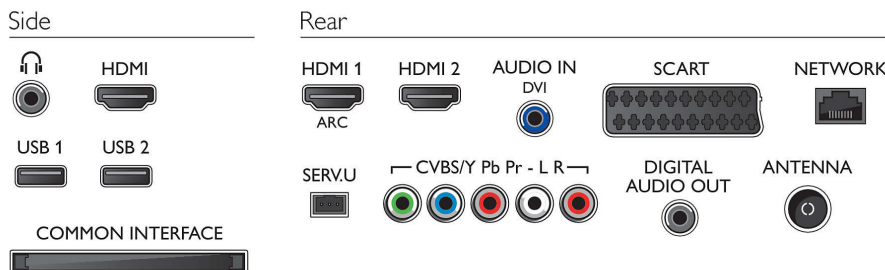

Tápellátás

- Hálózati tápellátás: 220 - 240 V AC, 50/60 Hz
- Környezeti hőmérséklet: 5 °C-tól 35 °C-ig
- Fogyasztás készenléti üzemmódban: $0,3\text{ W}$
- Energiacímke-osztály: A+
- EU energiacímke szerinti teljesítmény: 47 W
- Energiamegtakarítási funkciók: Automatikus kikapcsoló időzítő, Eco mód, Kép némítása (rádióhoz)
- Energiafogyasztás kikapcsolt módban: $0,3\text{ W}$
- Éves energiafogyasztás: 69 kWh

Tartozékok

- Mellékelt tartozékok: Hálózati tápkábel, Távvezérlő, 2 db AAA elem, Gyors üzembe

helyezési útmutató, Jogi és biztonsági broszúra, Garancialevél, Asztali állvány

Méretek

- Készülék szélessége: 891 mm
- Készülék magassága: 537 mm
- Készülék mélysége: 40,5 mm
- Termék tömege: 12 kg
- Készülék szélessége (állvánnyal együtt): 891 mm
- Készülék magassága (állvánnyal együtt): 584 mm
- Készülék mélysége (állvánnyal együtt): 190 mm
- Termék tömege (+állvány): 10 kg
- Doboz szélessége: 970 mm
- Doboz magassága: 625 mm
- Doboz mélysége: 133 mm
- Tömeg, a csomagolással együtt: 14,4 kg
- Kompatibilis fal tartó: 200 x 200 mm

Kiadás dátuma
2023-10-08

Verzió: 4.0.9

EAN: 87 12581 67761 9

© 2023 Koninklijke Philips N.V.
Minden jog fenntartva.

A műszaki adatok előzetes figyelmeztetés nélkül változhatnak. Minden védjegy a Koninklijke Philips N.V. céget, vagy az illető jogtulajdonost illeti

www.philips.com

* A MyRemote alkalmazás és a kapcsolódó funkciók a TV-modellek és országok, valamint az intelligens készülékek és operációs rendszerek függvényében változhatnak. További részletek: www.philips.com/TV.

* A csatlakoztathatóság a Wi-Fi Miracast tanúsítványú Android 4.2 vagy későbbi függvénye. További részletekért tájékozódjon készüléke dokumentációjából.

* Az elektronikus műsorfüzet (EPG) és a rényleges megtekinthetőség (legfeljebb 8 napig) ország- és szolgáltatófüggő.

* Éves energiafogyasztás kWh-ban - a televízió 365 napon át tartó, napi 4 órányi működtetéséhez szükséges áramfogyasztást alapul véve. A tényleges energiafogyasztás a televízió használati módjától függ.

* A TV támogatja a „Free to air” műsorok DVB vételét. Előfordulhat, hogy egyes DVB szolgáltatókat nem támogat. Erre vonatkozó frissített lista a Philips támogatási weboldal FAQ (GYIK) részében található. Egyes szolgáltatók esetében az elérés feltétele vagy előfizetéshez kötött. További információért forduljon a szolgáltatójához.

* A Philips TV-kamera (PTA317) külön kapható.

* Smart TV alkalmazással kapcsolatban látogassa meg a www.philips.com/TV weboldalt az Ön országában kínált szolgáltatások áttekintéséhez

* USB felvétel csak digitális csatornákról készíthető, és előfordulhat, hogy a felvételeket korlátozza a műsorszórás másolásvédelme (CI+). Az egyes országokra és csatornákra eltérő korlátozások vonatkozhatnak.