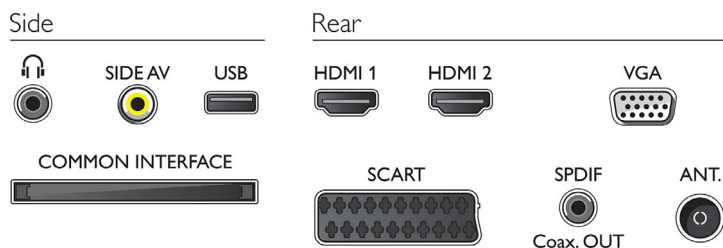

Vermogen

- Netspanning: AC 220 - 240 V 50/60 Hz
- Omgevingstemperatuur: 5 °C tot 35 °C
- Stroomverbruik in stand-bystand: $\leq 0,3\text{ W}$
- Energieklasse: A
- Europees energielabel (vermogen): 41 W
- Functies voor energiebesparing: Timer voor automatisch uitschakelen, Eco-modus, Lichtsensor, Beeld uit (voor radio)
- Energieverbruik wanneer uitgeschakeld: $\leq 0,3$
- Jaarlijks energieverbruik: 59 kWh

Accessoires

- Meegeleverde accessoires: Afstandsbediening, 2 AAA-batterijen, Tafelstandaard, Snelstartgids, Garantietaal, Kabel voor AV-aansluiting aan zijkant, Gebruiksaanwijzing, Brochure met wettelijk verplichte informatie en veiligheidsgegevens

Afmetingen

- Breedte van het apparaat: 744 mm
- Hoogte van het apparaat: 451 mm
- Diepte van het apparaat: 90 mm
- Gewicht van het product: 6,3 kg
- Breedte van het apparaat (met standaard): 744 mm
- Hoogte van het apparaat (met standaard): 494 mm
- Diepte van het apparaat (met standaard): 185 mm
- Gewicht (incl. standaard): 6,9 kg
- Breedte van de doos: 915 mm
- Hoogte van de doos: 585 mm
- Diepte van de doos: 145 mm
- Gewicht (incl. verpakking): 9,5 kg
- Geschikt voor wandmontage: 200 x 100 mm

Publicatiedatum
2023-10-08

Versie: 6.0.3

EAN: 87 12581 66892 1

© 2023 Koninklijke Philips N.V.
Alle rechten voorbehouden.

Specificaties kunnen zonder voorafgaande kennisgeving worden gewijzigd. Handelsmerken zijn het eigendom van Koninklijke Philips N.V. en hun respectieve eigenaren.

www.philips.com

* Alleen opnemen via USB voor digitale kanalen. Opnamen kunnen worden beperkt door een kopieerbeveiliging (CI+). Voor bepaalde landen en kanalen zijn mogelijk beperkingen van toepassing.

* De TV biedt ondersteuning voor gratis DVB-uitzendingen. Mogelijk worden bepaalde DVB-aanbieders niet ondersteund. Ga voor een recente lijst met aanbieders naar het gedeelte met veelgestelde vragen van de ondersteuningswebsite van Philips. Voor bepaalde aanbieders zijn voorwaarden en een abonnement vereist. Neem voor meer informatie contact op met uw aanbieder.

* Energieverbruik in kWh per jaar, op basis van het stroomverbruik van de televisie als deze 4 uur per dag, 365 dagen per jaar is ingeschakeld. Het werkelijke energieverbruik hangt af van hoe de televisie wordt gebruikt.

* EPG en actuele gegevens (tot 8 dagen) zijn afhankelijk van land en kabelmaatschappij.