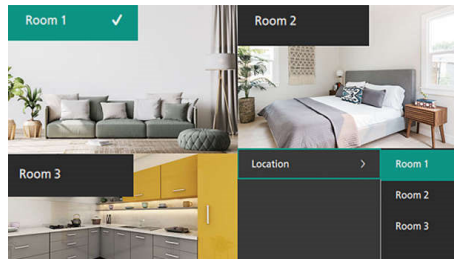

Naadloze aansluiting

Sluit al uw multimedia-apparaten aan door middel van de HDMI-aansluiting (smartphone, tablet, laptop, gameconsole en meer).

Kamerbeheer

Met onze nieuwe Kamerbeheer-functie kunt u moeiteloos maximaal drie verschillende kamerparameters instellen en opslaan. U hoeft niet langer uw projector steeds opnieuw te

configureren wanneer u van uw woonkamer naar uw slaapkamer overschakelt. Geniet van naadloze overgangen tussen uw favoriete ruimten, zodat u minder tijd kwijt bent aan het prutsen met instellingen en meer tijd hebt om te genieten van het entertainment. Schroef voor bevestiging aan het plafond wordt meegeleverd.