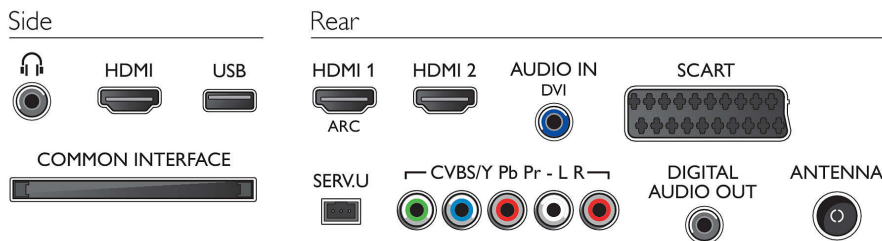

Tápellátás

- Hálózati tápellátás: 220 - 240 V AC, 50/60 Hz
- Környezeti hőmérséklet: 5 °C-tól 35 °C-ig
- Fogyasztás készenléti üzemmódban: $0,3\text{ W}$
- Energiacímke-osztály: A++
- EU energiacímke szerinti teljesítmény: 44 W
- Energiamegtakarítási funkciók: Automatikusan kikapcsoló időzítő, Eco mód, Kép némítása (rádióhoz)
- Energiafogyasztás kikapcsolt módban: $0,3$
- Éves energiafogyasztás: 64 kWh

Tartozékok

- Mellékelt tartozékok: Távvezérlő, 2 db AAA elem, Hálózati tápkábel, Gyors üzembe helyezési útmutató, Jogi és biztonsági brosúra, Garancialevél
- Opcionális tartozékok: PTA508 3D szemüveg, PTA518 3D szemüveg

Méretetek

- Készülék szélessége: 1062 mm
- Készülék magassága: 633 mm
- Készülék mélysége: 39,9 mm
- Termék tömege: 15,4 kg
- Készülék szélessége (állvánnyal együtt): 1062 mm
- Készülék magassága (állvánnyal együtt): 675 mm
- Készülék mélysége (állvánnyal együtt): 240 mm
- Termék tömege (+állvány): 17,7 kg

Kiadás dátuma
2023-10-08

Verzió: 4.0.5

EAN: 87 12581 66943 0

© 2023 Koninklijke Philips N.V.
Minden jog fenntartva.

A műszaki adatok előzetes figyelmeztetés nélkül változhatnak. Minden védjegy a Koninklijke Philips N.V. céget, vagy az illető jogtulajdonost illeti

www.philips.com

* A MyRemote alkalmazás és a kapcsolódó funkciók a TV-modellek és országok, valamint az intelligens készülékek és operációs rendszereik függvényében változóak. További részletek: www.philips.com/TV.

* A csatlakoztathatóság a Wi-Fi Miracast tanúsítványú Android 4.2 vagy későbbi függvénye. További részletekért tájékozódjon készüléke dokumentációjából.

* Smart TV alkalmazással kapcsolatban látogassa meg a www.philips.com/TV weboldalt az Ön országában kínált szolgáltatások áttekintéséhez

* USB felvétel csak digitális csatornákról készíthető, és előfordulhat, hogy a felvételeket korlátozza a műsorszórás másolásvédelme (CI+). Az egyes országokra és csatornákra eltérő korlátozások vonatkozhatnak.

* A szülők ellenőrzik, hogy gyermekeik nem tapasztalnak-e a fentiekben leírt kellemetlen tüneteket 3D nézése közben. 3D műsor nézése 6 éven aluli gyermekek számára nem javasolt, mivel még nem fejlődött ki teljesen a látórendszerük.

* Az eszköz alkalmas a magyarországi földfelszíni, szabad hozzáférésű digitális televíziós műsorszórás vételére.

* A HbbTV-hez, a Multiroom klienshez és kiszolgálóhoz, a Netflixhez és a MyRemote alkalmazáshoz szoftverfrissítés szükséges.

* Éves energiafogyasztás kWh-ban - a televízió 365 napon át tartó, napi 4 órányi működtetéséhez szükséges áramfogyasztást alapul véve. A tényleges energiafogyasztás a televízió használati módjától függ.

* Az elektronikus műsorfűzet (EPG) és a tényleges megtekinthetőség (legfeljebb 8 napig) ország- és szolgáltatófüggő.